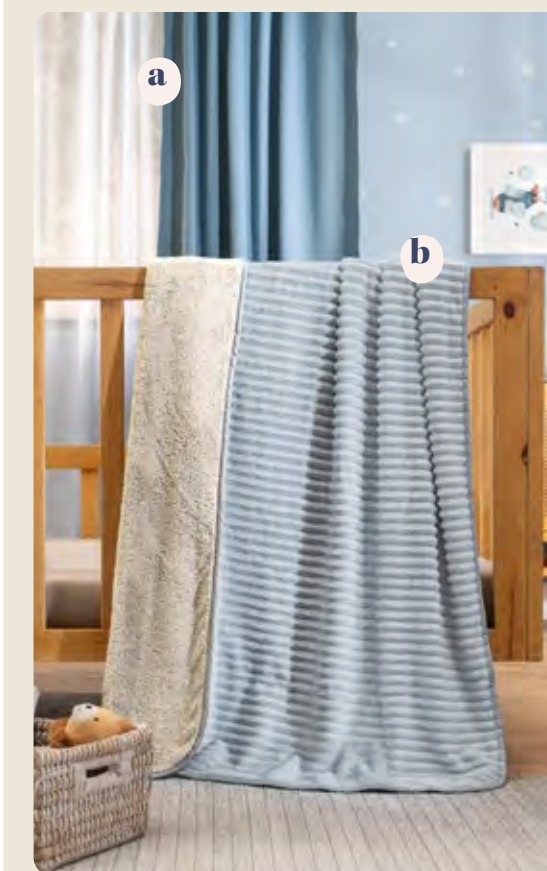

a. Cortinas Blackout Larga Catania Celeste - 88414 - **\$749**

b. Cobertor Baby Siberia Carriola Blue - 88737 - **\$299**

\$299

Cojín Everest Barrow
87251

dos vistas con mucho estilo

Cambia entre sus vistas para darle diferentes looks a la habitación de tu bebé