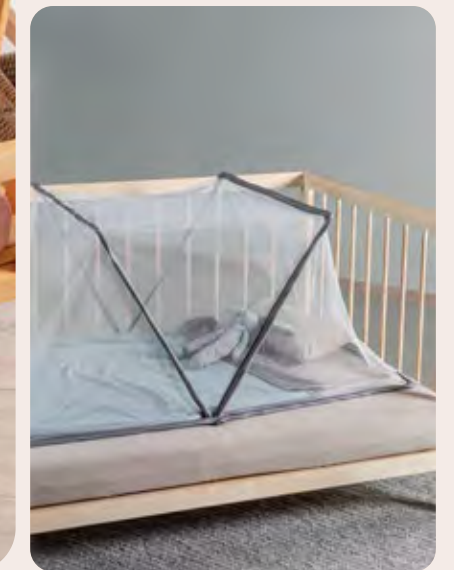

almohada pocket

35646
37 x 26 cm
\$135

Puedes usar secadora y lavarla en casa.

llévala a todas partes

- **Tamaño ideal** para llevar a cualquier lado, incluso para viajar.
- **Medida perfecta** tu bebé y su cuna con todos los beneficios de nuestra línea Vialifresh.
- Uso recomendado **a partir de 2 años**

mosquitero plegable

Para que tu bebé descansa, libre de insectos

Mosquitero Plegable Gris

87282
125 x 70 x 50 cm
\$369

no necesita instalación

- Proporciona un área para dormir **libre de insectos**.
- **Ideal para viajes**. (Uso en interiores y exteriores)
- Diseño plegable, **práctico para llevar** y guardar en cualquier lado.
- Red en forma de panal que la hace **súper transpirable**.