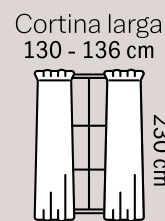

chocolate

Repisa Mina Natural

51213 - \$149
50 x 14 x 2 cm
Madera de Pino

natural

Cortinas Translúcidas

Luz natural en tu habitación

set de **piezas 2**

Tarento
LARGA | 88530
130 x 230 cm | **\$719**