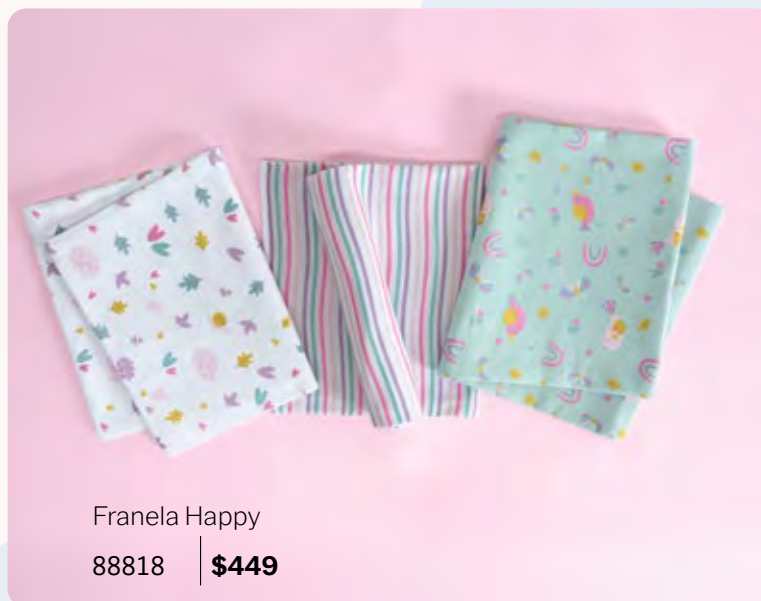

Franela Dinosaurios
87916 | **$449**

Franela Happy
88818 | **$449**