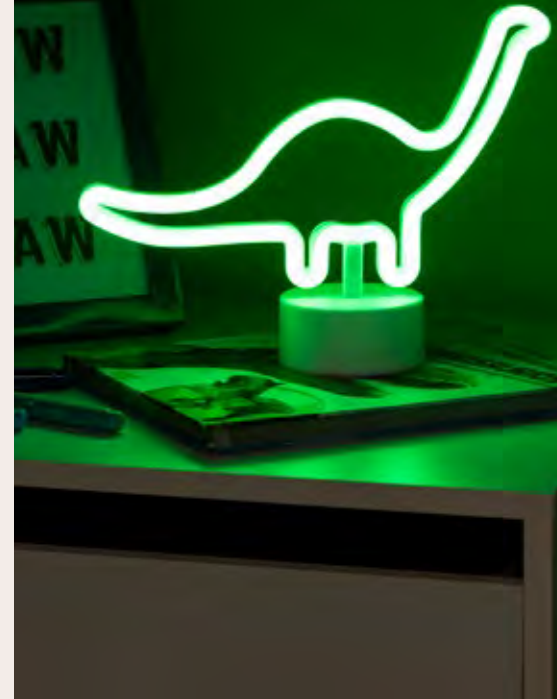

Cojín Rex
36630 - **\$299**
60 x 40 cm

brilla en la oscuridad

textura velvet

Iluminación Adorno Led Rex

87378 - **\$269**
26 x 18 x 2 cm

adornos luminosos

llena de luz y color tu lugar favorito

Escanea y ¡Míralos en acción!

*Requieren 3 baterías AA no incluidas

Puedes escribir sobre él

Iluminación Serie De Luces Nápoles

87235 - **\$149**
520 cm

Estructura flexible y adaptable

Iluminación Pizarrón Luminoso

87376 - **\$199**
15 x 14 x 0.3 cm