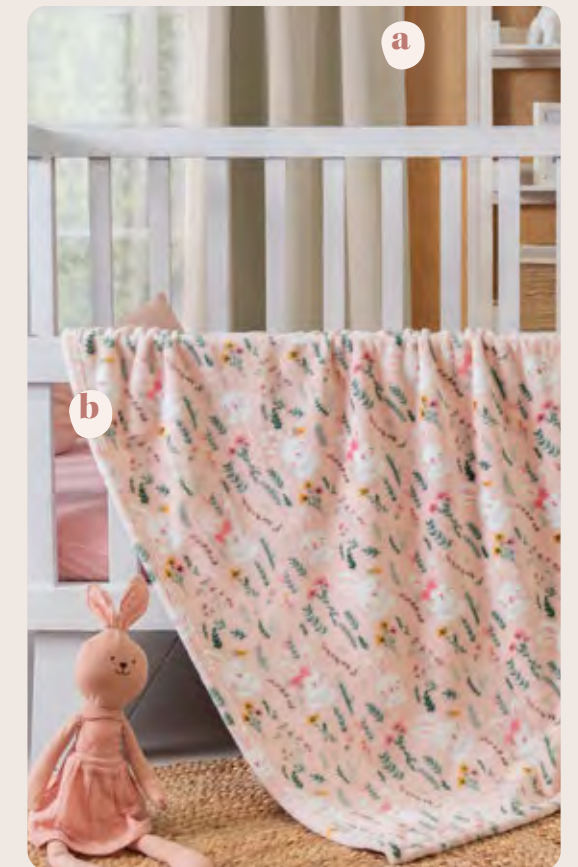

**complementa con
cobertor y cortinas**

a. Cortinas Blackout Larga Catania Beige - 63930 - **$749**

b. Cobertor Baby Ligero Cuna Conejitas - 86897 - **$199**

c. Tapete Decorativo Everest Deep Rose - 88236 - **$299**