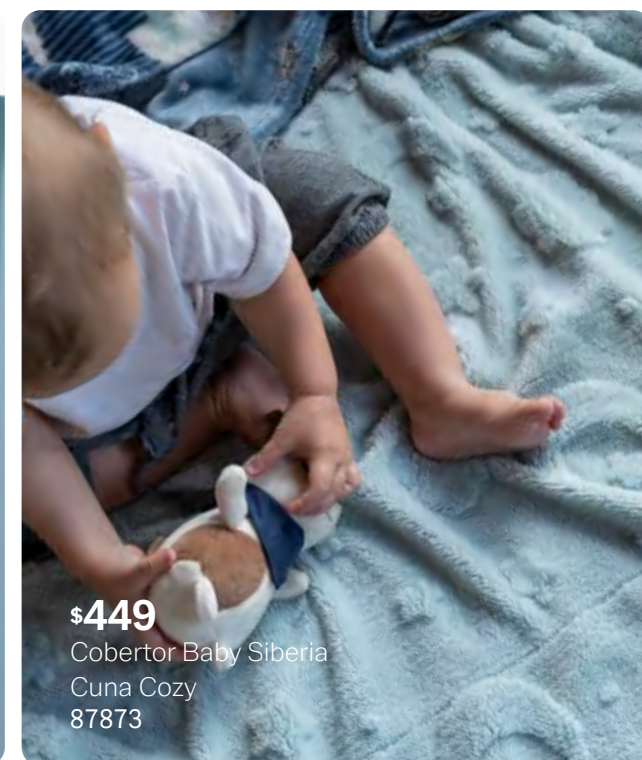

$449

Cobertor Baby Siberia
Cuna Cozy
87873

Accesorios y complementos se venden por separado 19