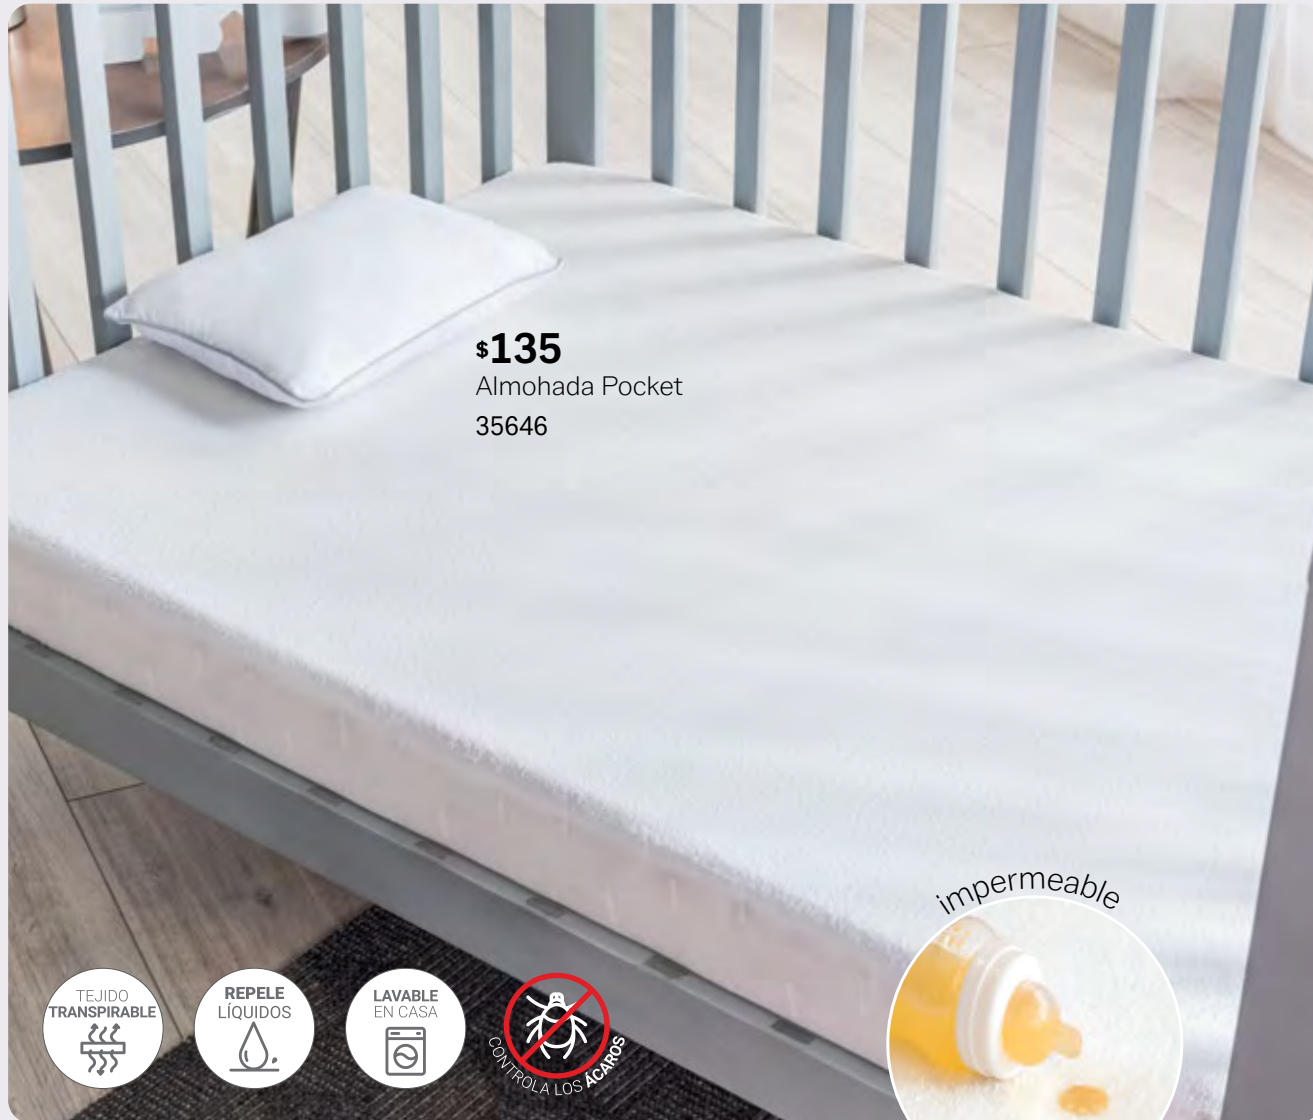

kits de regalo

com * ple * men tos

a dormir calentito
Lleva a tu bebé protegido a cualquier lugar con los diseños más bontios.

protector impermeable

Protege su colchón de líquidos

\$135

Almohada Pocket
35646

Protector De Colchón Impermeable Baby

CUNA	CCC
36111	36112
70 x 140 x 10 cm	85 x 150 x 10 cm
\$329	\$349

Puedes lavarlo en casa.

- Barrera contra ácaros e **hipoalergénica**.
- **Impide la filtración** de líquidos al colchón, prolongando su vida útil por más tiempo.