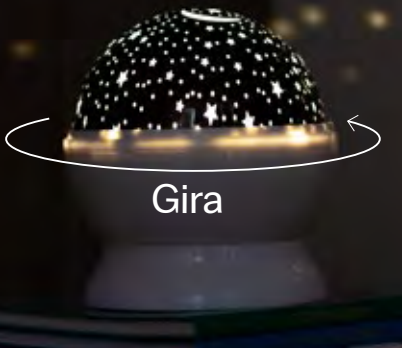

*Requieren 3 baterías AA no incluidas

Puedes escribir sobre él

Iluminación Serie De Luces Nápoles

87235 - **\$149**
520 cm

Estructura flexible y adaptable

Iluminación Pizarrón Luminoso

87376 - **\$199**
15 x 14 x 0.3 cm

Iluminación Adorno Led Love

88339 - **\$269**
14 x 34 x 2 cm
Plástico y Luz led

¡Jólo de 8 combinaciones de colores

Iluminación Proyector Galaxy

87377 - **\$299**
12 x 12 x 14 cm

Gira

Cuadro Angelito
87577 - \$119
23 x 14 x 1 cm
MDF