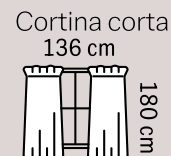

chocolate

Repisa Mina Natural

51213 - \$149
50 x 14 x 2 cm
Madera de Pino

natural

Cortinas Translúcidas

Luz natural en tu habitación

set de **piezas 2**

Tarento
LARGA | 88530
130 x 230 cm | **\$719**