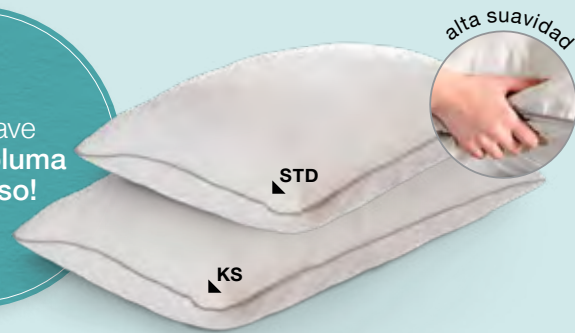

almohadas VIALIFRESH

TECNOLOGÍA ÚNICA
Ayuda a proteger de bacterias, hongos, moho y ácaros, además previene malos olores.

almohada súper confort

STD	KS
35209	35210
47 x 70 cm	47 x 94 cm
$369	$479

¡Tan suave como la pluma de ganso!

*Puedes lavarla en casa y usar secadora.
*Microfibra.