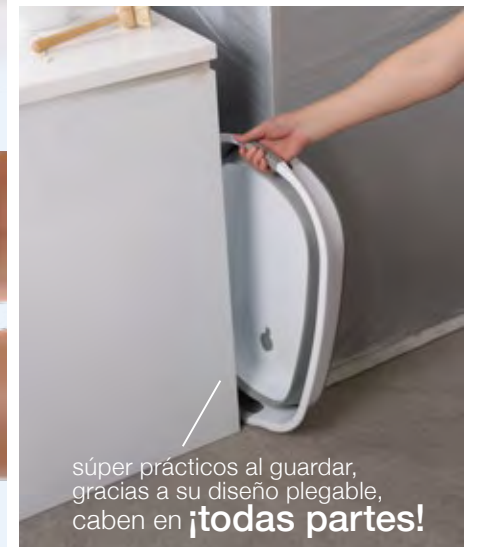

tamaño bolsillo ¡llévalo a todas partes!

retira la pelusa ¡fácilmente!

REMUEVE pelusas

Práctico para usar en cualquier superficie textil como ropa, sillones, edredones, etc. No necesita repuestos.

Removedor De Pelusa
51269 - **\$149**
4 x 17 x 2 cm
Plástico

con tapón para filtrar líquidos

úsalo como tina para baño

súper prácticos al guardar, gracias a su diseño plegable, caben en ¡todas partes!

plegable

cepillos intercambiables

cepillo electrostático

cepillo para pelusa

vapor instantáneo

diseño portátil

Mírala en acción

¡plancha **fácil!**

Compacta, portátil y funcional.

Plancha De Vapor Portátil

87238 - \$499

8 x 36 x 9 cm