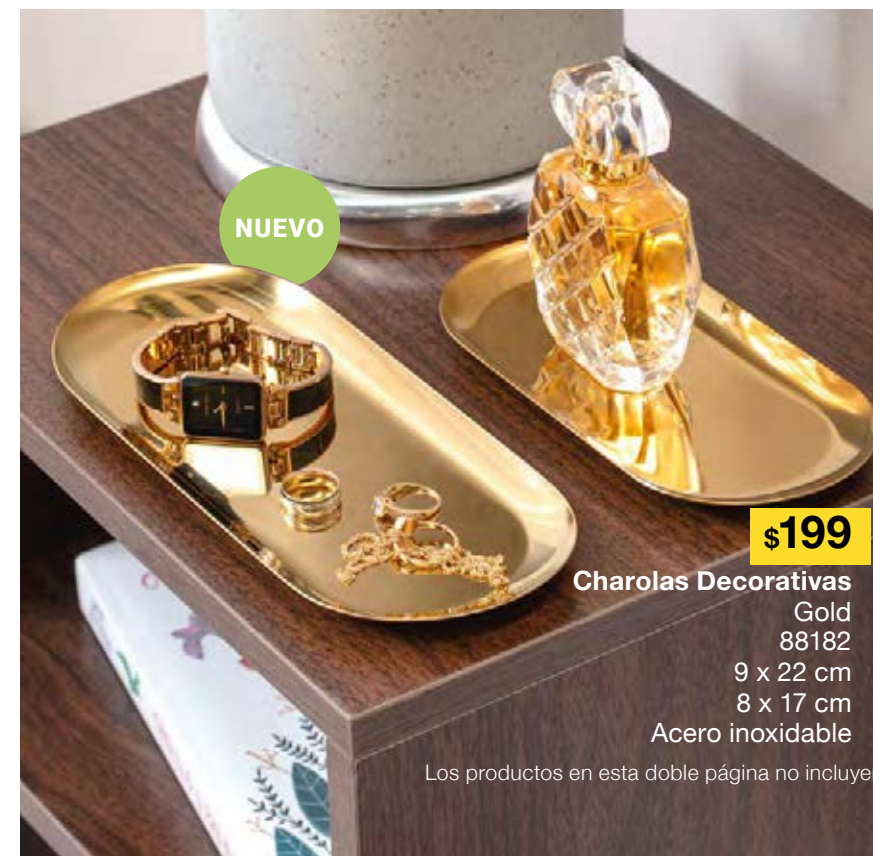

Diseño que BRILLA

Acentúa tus rincones con elementos que incorporen figuras geométricas con acabados metálicos. Te dará un toque de realce y elegancia increíble.

NUEVO

\$199

Charolas Decorativas
Gold
88182
9 x 22 cm
8 x 17 cm
Acero inoxidable