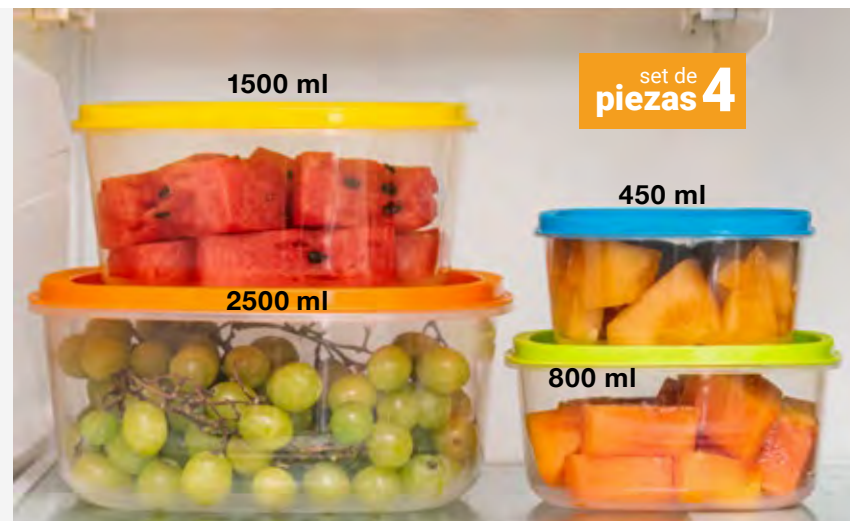

A SÓLO $149

fáciles de guardar gracias a su diseño