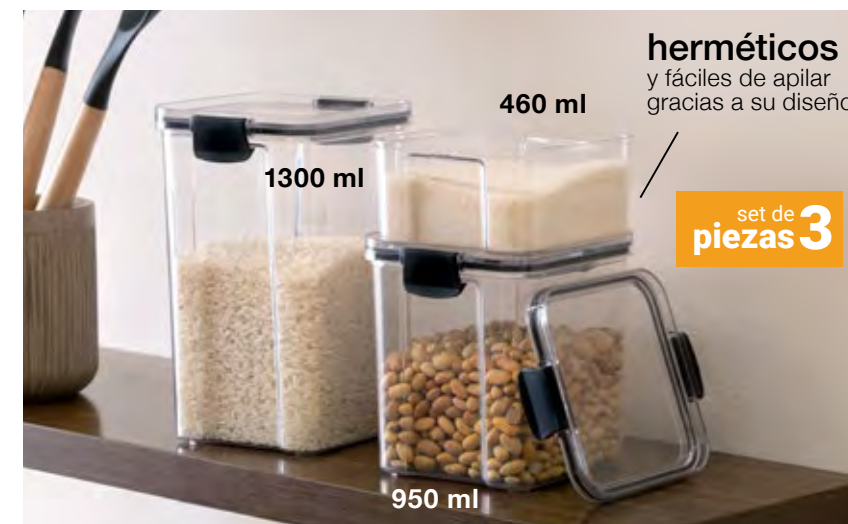

set de **piezas 4**

fáciles de guardar gracias a su diseño

Set Contenedores **Colores Circulares**
77541 - \$239
Plástico

set de **piezas 7**

back in black

regresa esta tendencia que combina ¡con todo!

herméticos y fáciles de apilar gracias a su diseño