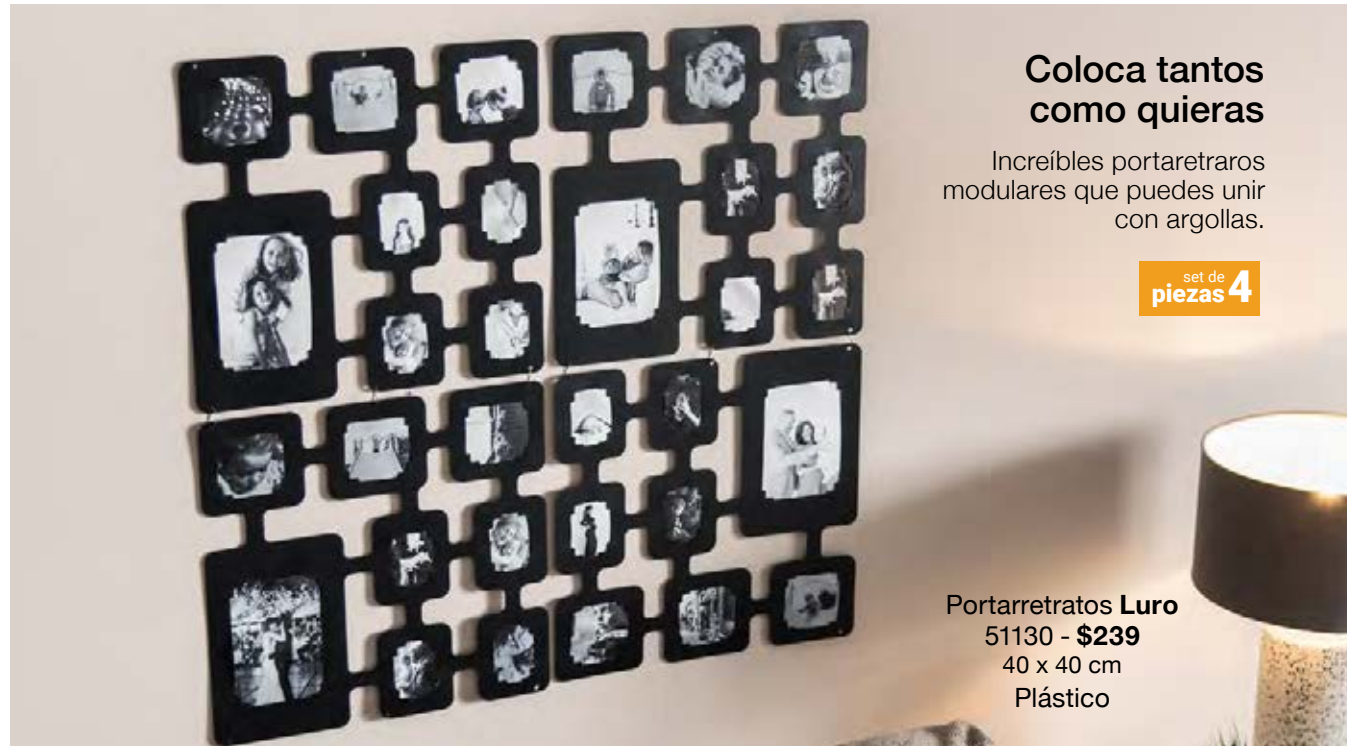

set de **6** piezas

Adorno Led Rex
87378 - **\$269**
Plástico y luz LED
3 Baterías AA no incluidas

Pizarrón Luminoso
87376 - **\$199**
8 x 15 x 17 x 0.3
Acrílico
3 Baterías AA no incluidas

Puedes escribir sobre él

portarretratos

UN DETALLE ACOGEDOR

Increíbles portarretratos para recordar esos momentos tan especiales, que lucirán increíbles en tu hogar.

Coloca tantos como quieras

Increíbles portarretratos modulares que puedes unir con argollas.