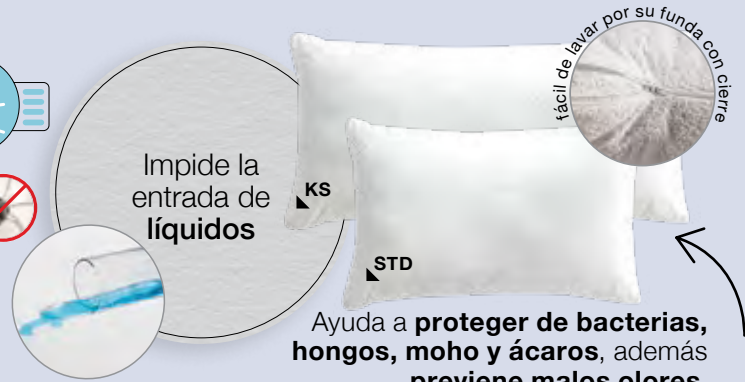

Salud y protección para los tuyos

*Puedes lavarla en casa y usar secadora.
*Funda desmontable 100% algodón.

almohada antiviral impermeable

STD	KS
35217	35219
43 x 70 cm	43 x 94 cm
\$269	\$349

Impide la entrada de líquidos

Ayuda a proteger de bacterias, hongos, moho y ácaros, además previene malos olores.

*Puedes lavarla en casa y usar secadora.
*Funda desmontable.

almohada balance

STD	KS
35214	35215
45 x 70 cm	45 x 94 cm
\$149	\$199