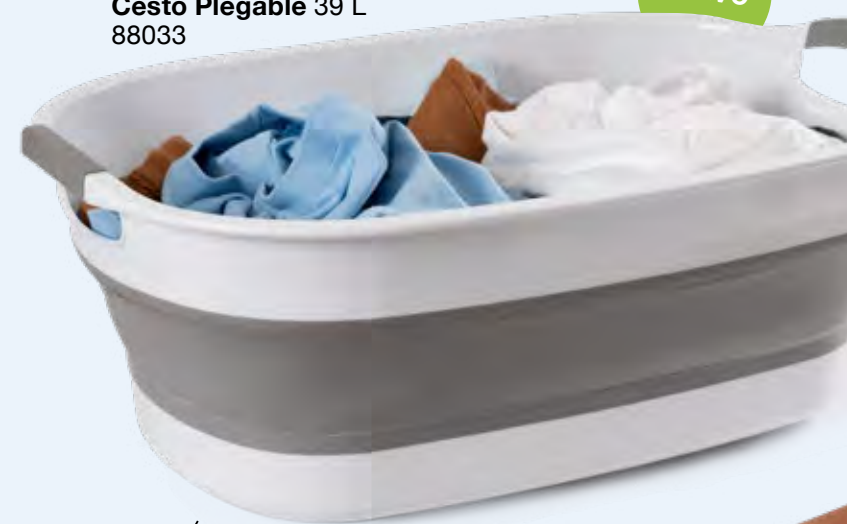

cubeta y cesto plegables

¡Ahorra espacio en tu hogar!

$499
Cesto Plegable 39 L
88033

NUEVO