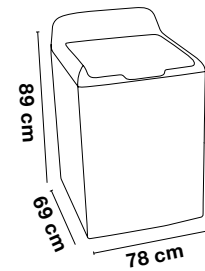

PROTEGE tu lavadora

Mantén tu lavadora libre de polvo, daños del sol o lluvia y prolonga su vida útil.

Funda Lavadora Gris
51093 - **$389**
69 x 78 x 89 cm
100% poliéster