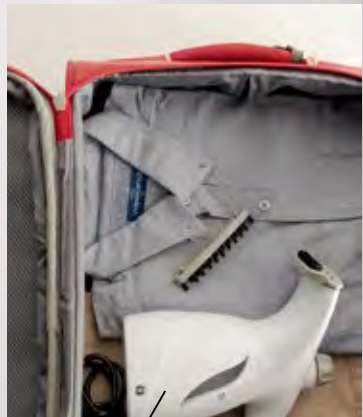

vapor instantáneo

diseño portátil

Mírala en acción

¡plancha **fácil!**

Compacta, portátil y funcional.

Plancha De Vapor Portátil

87238 - $499

8 x 36 x 9 cm

Plástico

desinfecta y sanitiza

capacidad 200 ml.

aspiradora

portátil

88034 - $349

6 x 23 x 6 cm

Plástico

súper ligera y portátil

NUEVO

Mírala en acción

filtro reutilizable y fácil de limpiar

2 boquillas intercambiables

para los rincones más profundos

para superficies suaves

ideal para limpiar tu teclado

úsalo en muebles

cabezal de cepillo para lugares difíciles de alcanzar

carga fácil con USB