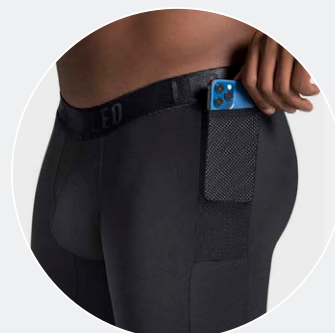

REF: 033309

$759

BÓXER DEPORTIVO LARGO
CON BOLSILLO LATERAL EN
MICROFIBRA

M - L - XL

536

700