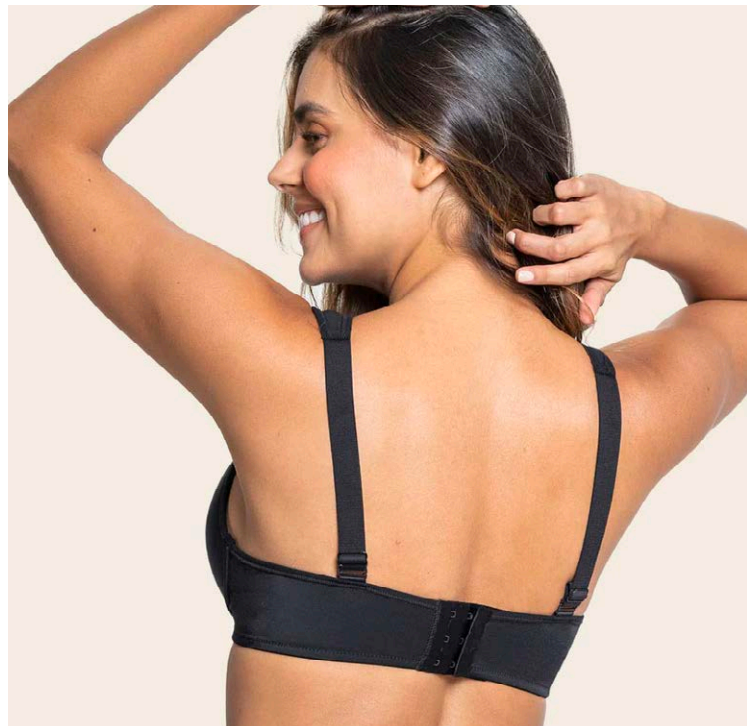

Brasier triangular de buen cubrimiento con tirantes acolchados

Ref: 71327
$999

000 34B a la 38B
36C a la 40C 802 700 34B a la 40B
36C a la 40C