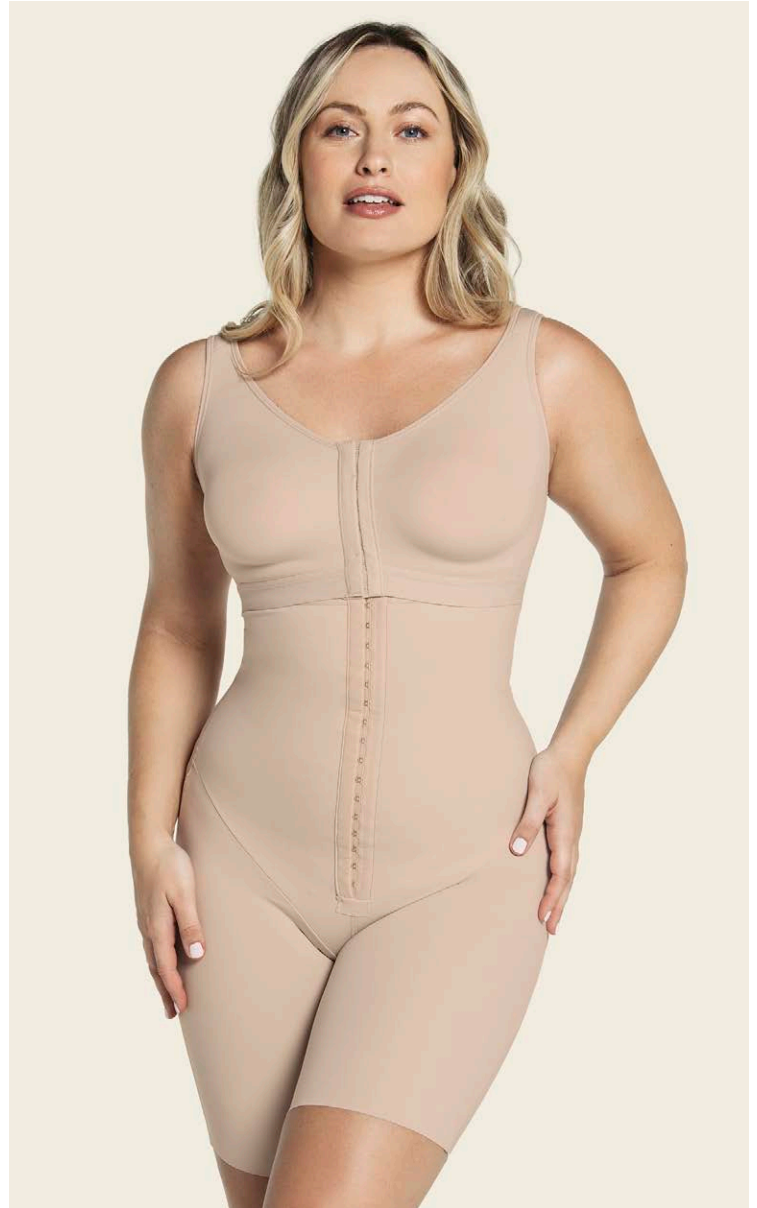

→ 3 ←

Faja body + brasier incorporado + efecto levanta glúteos