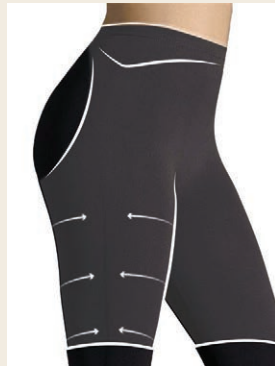

Panty clásico tiro alto

Ref: 012889 \$1,019

857

S, M, L

Panty Clásico de Realce con Almohadillas Removibles

Ref: 012688 \$799

802

S, M, L, XL

Tela de doble capa para una compresión firme en abdomen.

Perfecto para actividades de alto impacto.

Úsalo también como legging con tu ropa exterior.

Ref: 012916 \$1,159

700

S, M, L, XL

Control fuerte en abdomen medio y bajo.

Short interno levanta glúteos en PowerSlim.

Ref: 012910 \$1,449

700

S, M, L, XL

Legging de tiro alto de control en abdomen y piernas

Control fuerte en abdomen medio y bajo.

Control moderado en abdomen alto y piernas.