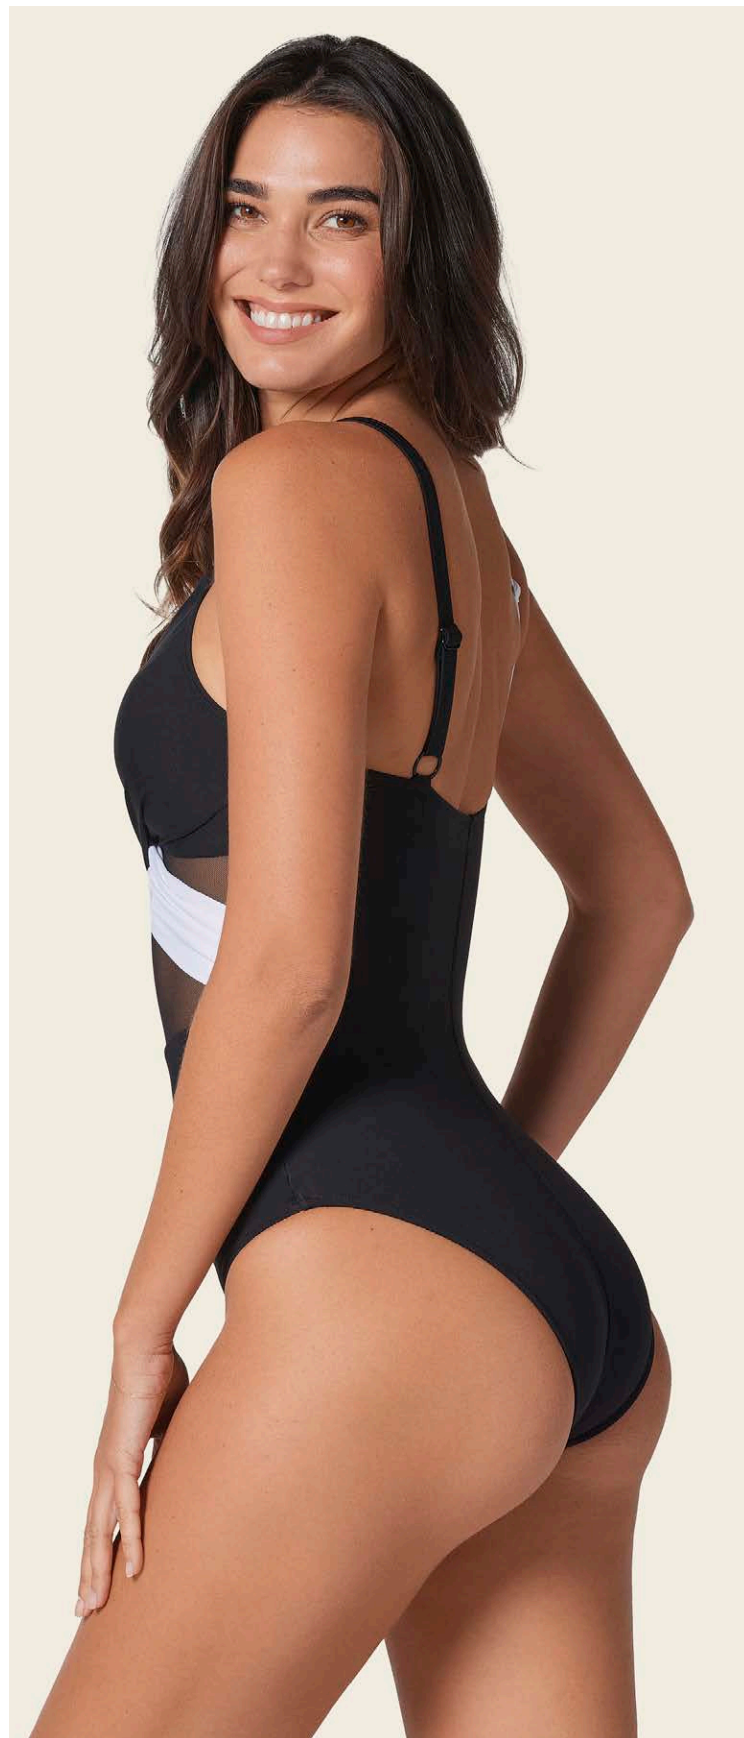

Material transpirable.

Ref: 012901 \$1,449

700

S, M, L, XL, XXL

1

Light
Compression

Traje de baño entero con copas cruzadas en contraste

Ref: 19A124 \$2,099