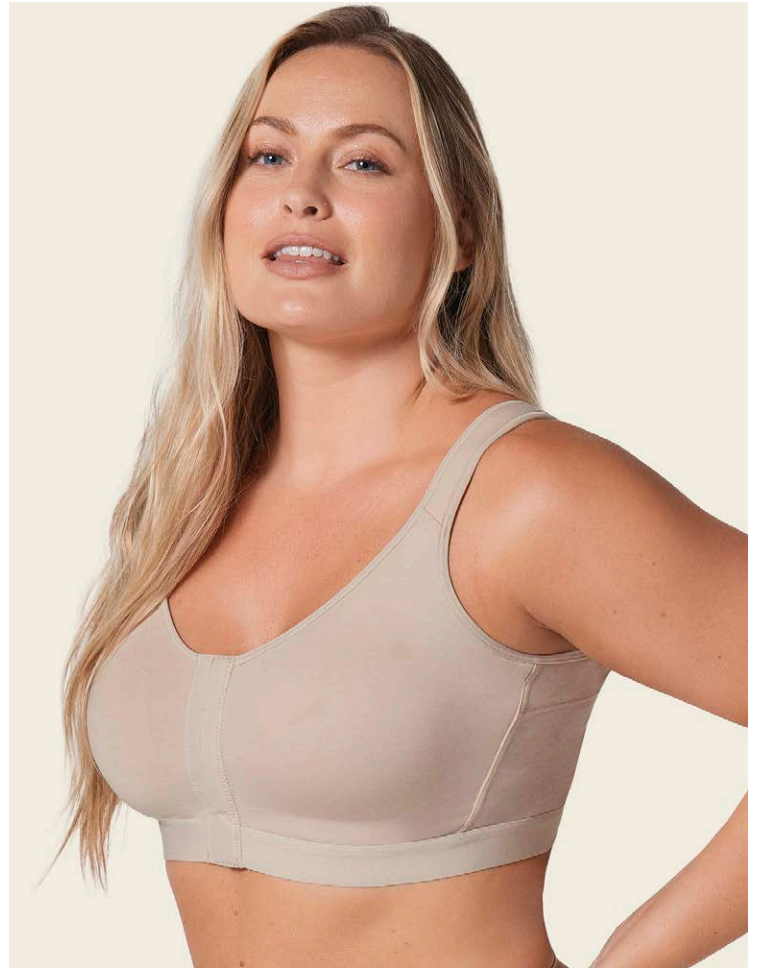

All in one bra Brasier tipo top multiusos ultracómodo en algodón

Tirantes ergonómicos y con 3 niveles de ajuste.

Refuerzo en X en la espalda, que facilita una mejor postura.

Copas extraíbles

Práctica abrochadura frontal de 8 posiciones y 2 niveles de ajuste.

Ref: 091044 $1,199

700

802

S, M, L, XL