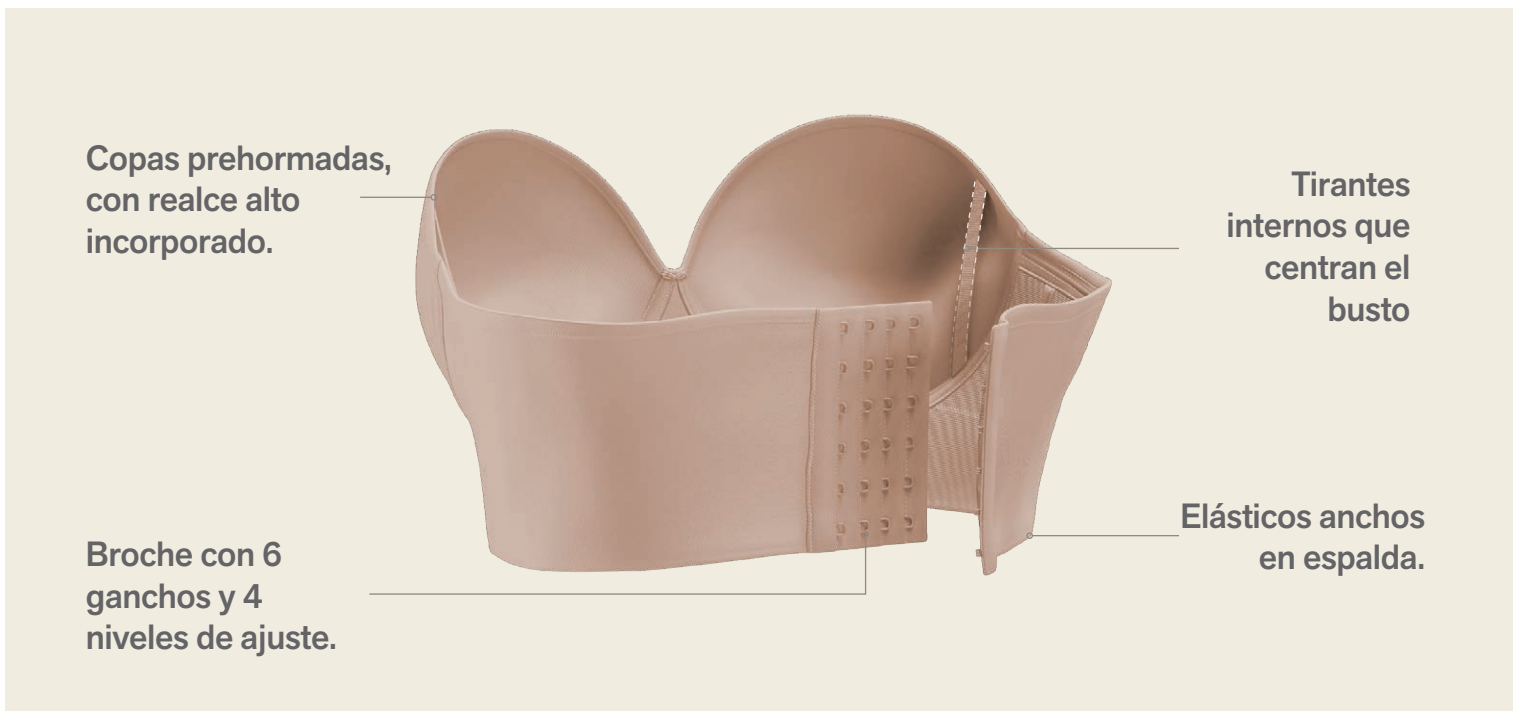

360° Bra strapless de perfección

Ref: 011911 $1,159

000

34B a la 40B

802

700

875

34B a la 40B
34C a la 40C
34D a la 38D
36DD a la 38DD