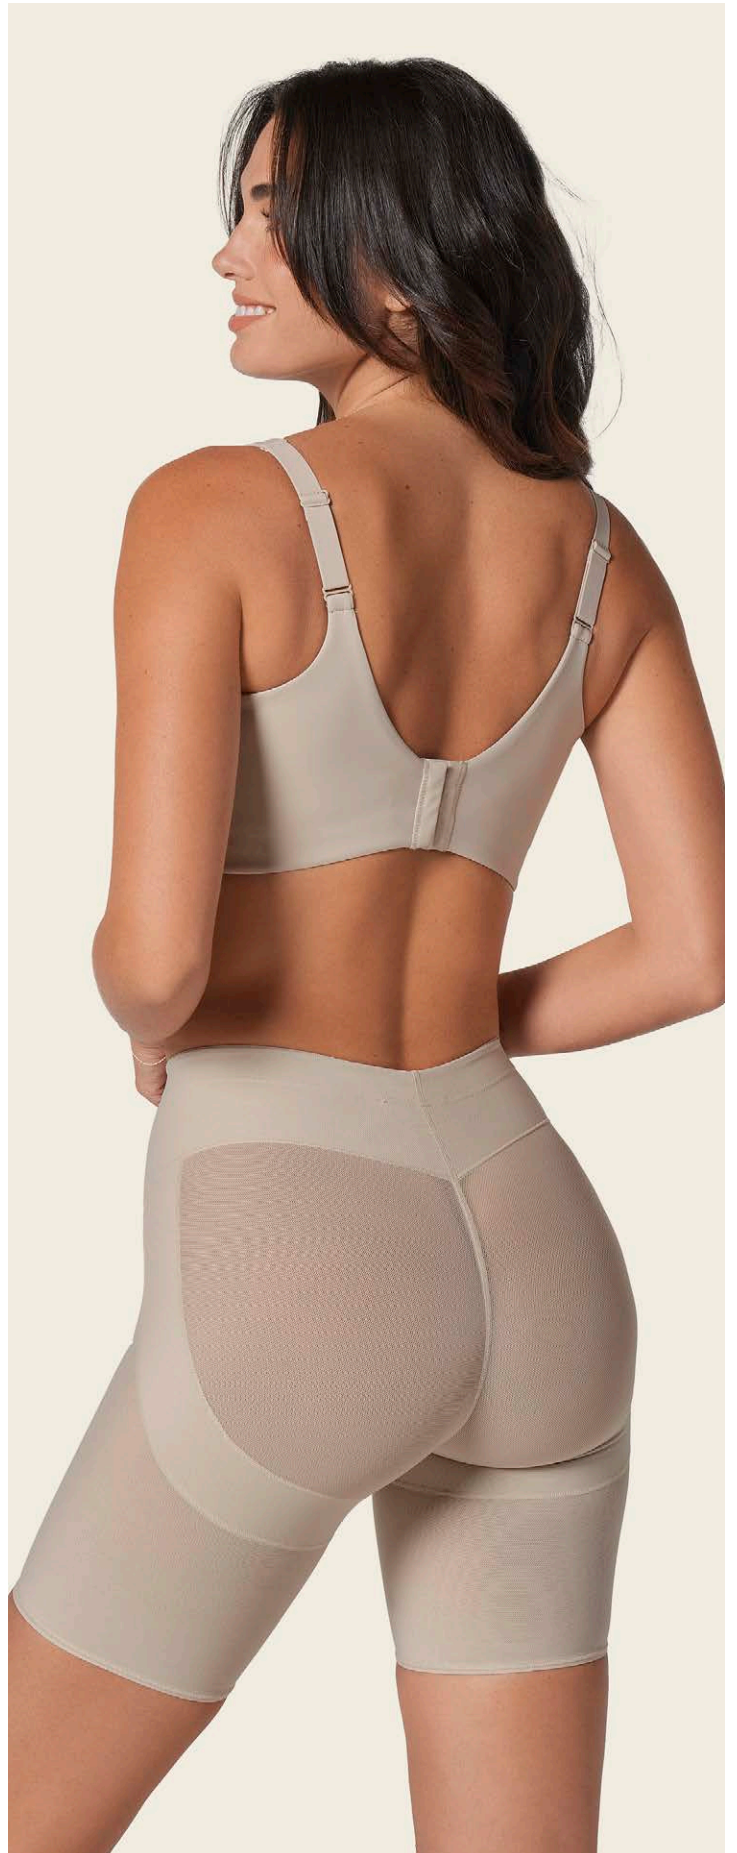

Panty faja tipo short levanta glúteos de control en abdomen

FIRME

Ref: 092011 $1,069

S, M, L, XL