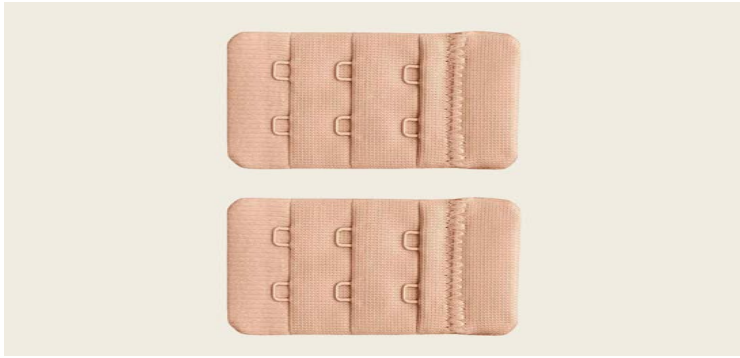

Accesorios

Ref: 4026x2 $199

999 997 998 UNICA