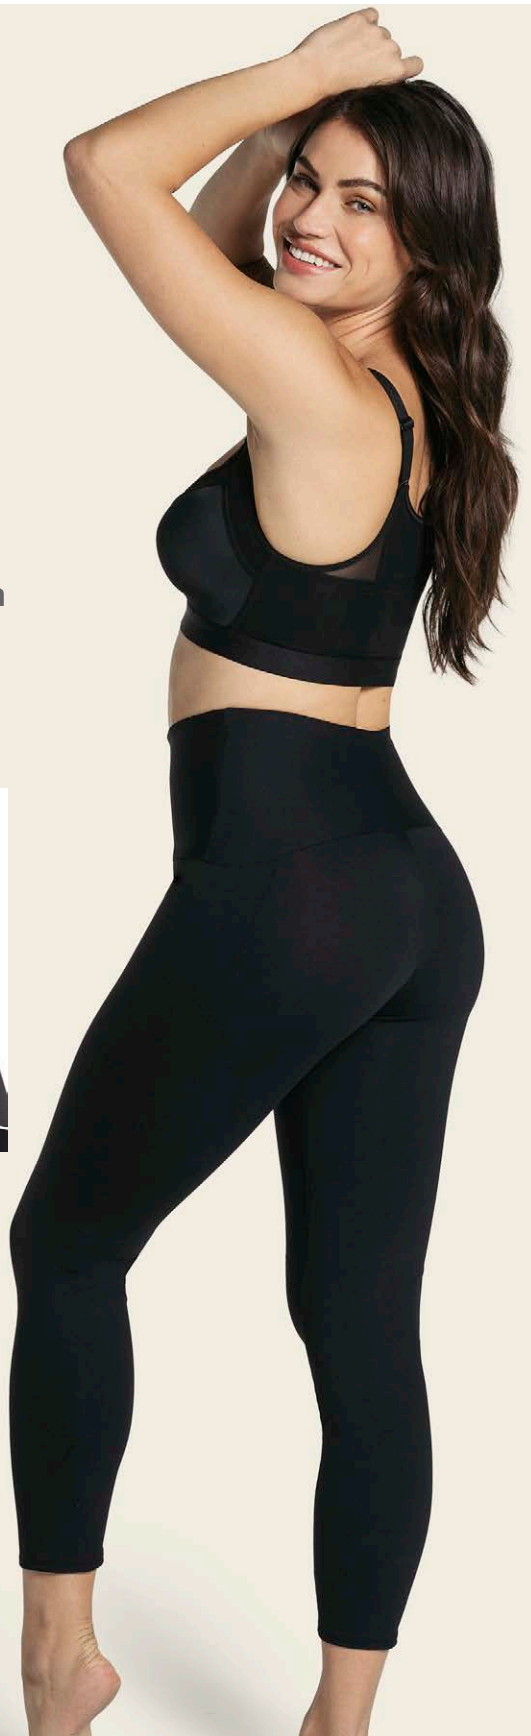

Ref: 012910 $1,449

700

S, M, L, XL