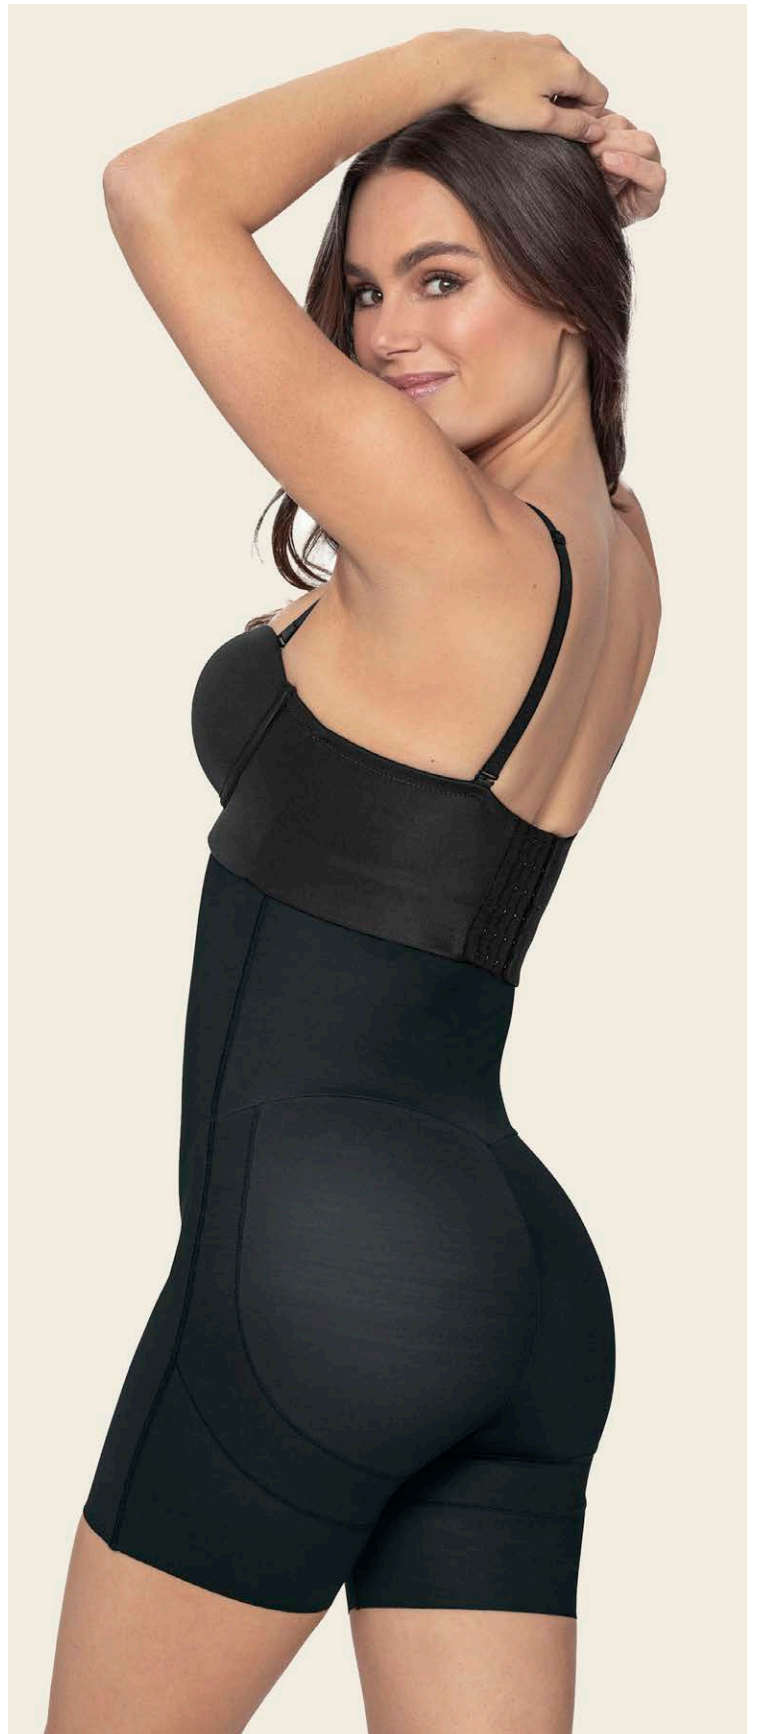

Ref: 018526 $1,699

802

700

S, M, L, XL, XXL