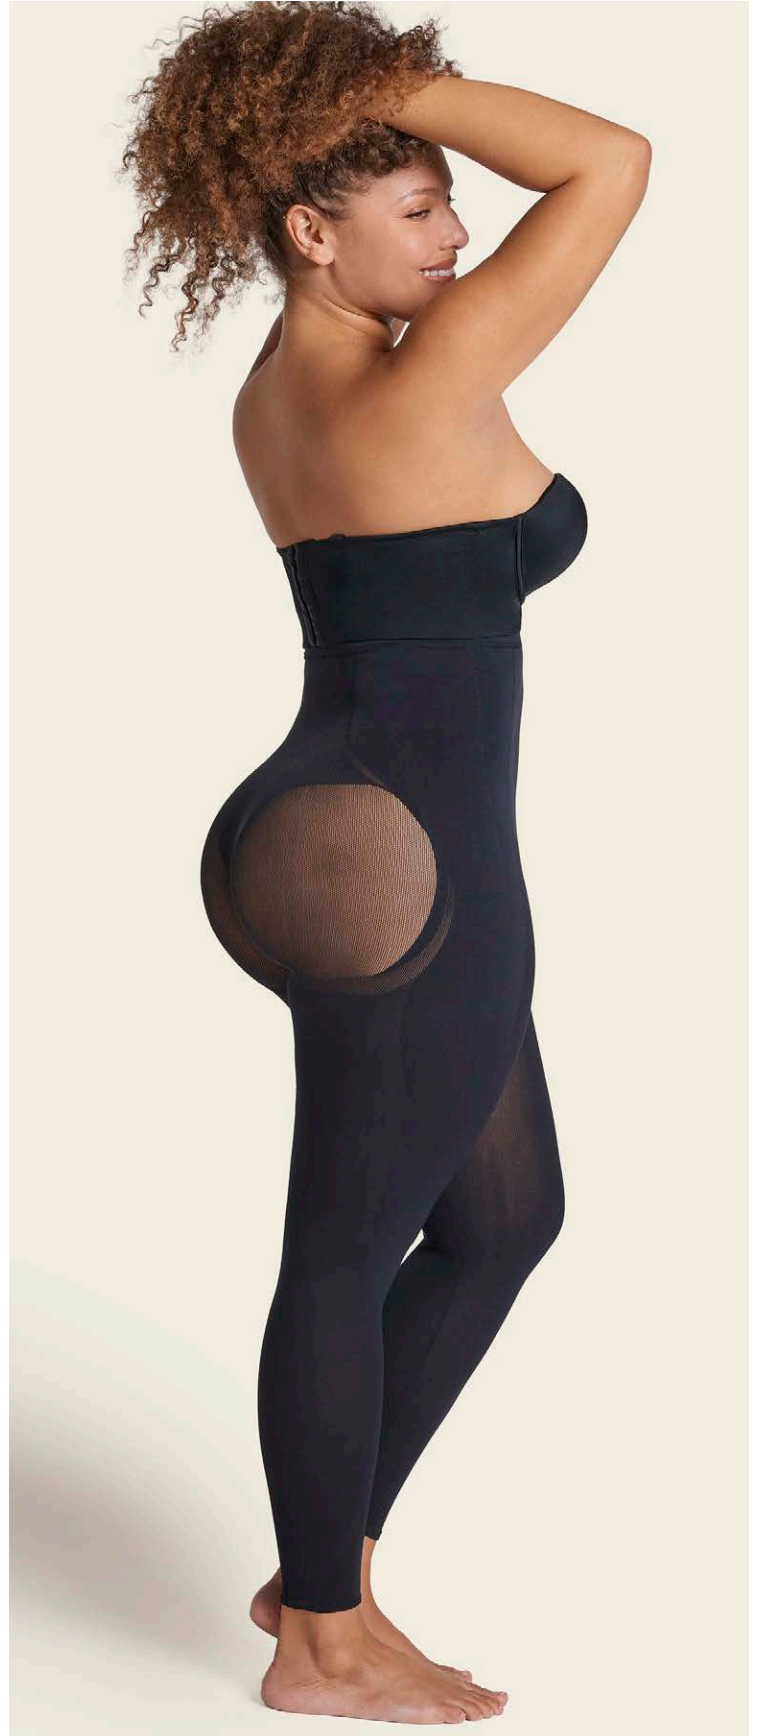

Body faja media pierna invisible levanta glúteos

Ref: 012807M
\$1,099

087 700 875
XS/S, M, L, XL/XXL XS/S, M, L, XL/XXL, 3XL

2

Faja body invisible de control efecto levanta glúteos

Ref: 018508 \$1,199

087 700 S, M, L, XL, XXL