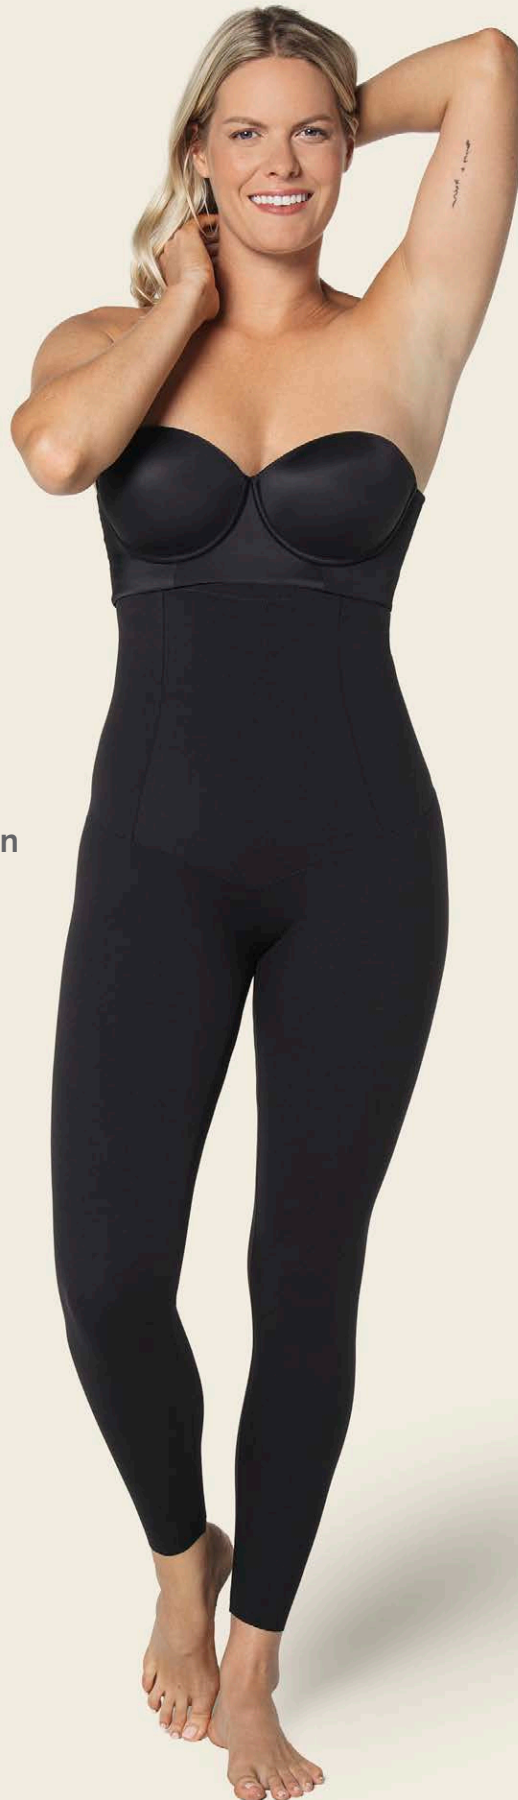

Ref: 012901 $1,449

700

S, M, L, XL, XXL