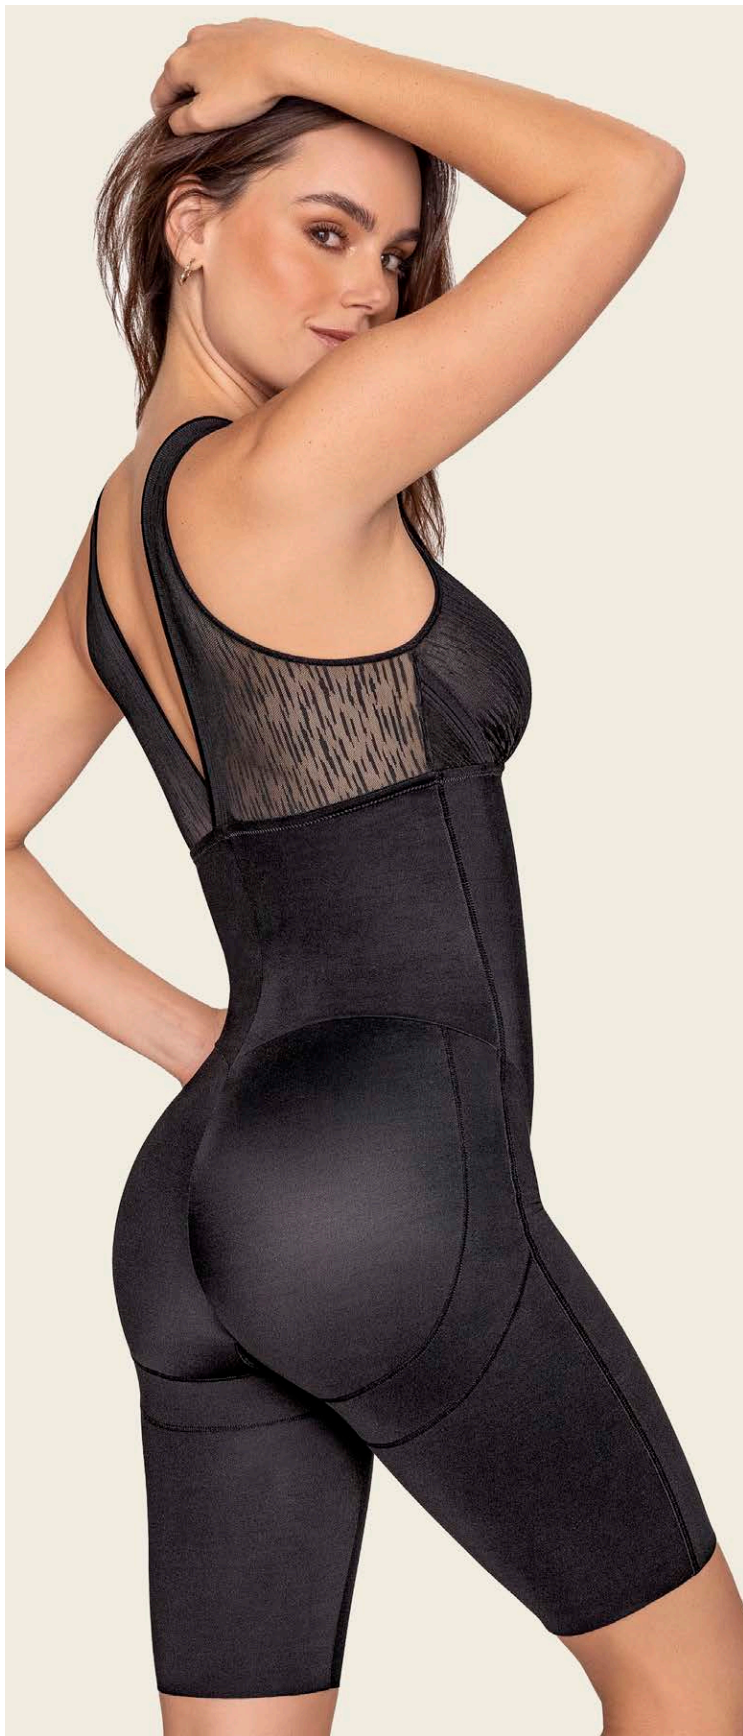

FIRME

Body con bralette incorporado hasta la rodilla

Ref: 018525 \$1,799

802

700

S, M, L, XL

Ref: 015803 \$1,419

802 S, M, L