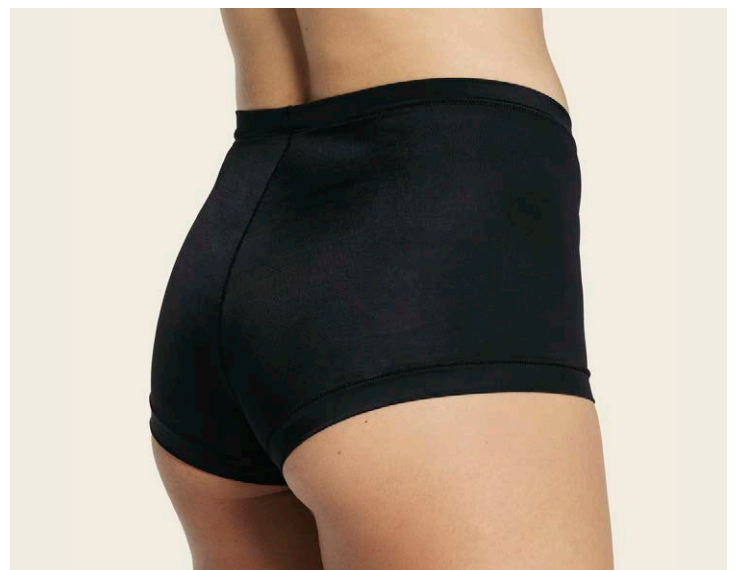

000 802 785

S, M, L

Hipster invisible con tela inteligente

Ref: 012722

\$399

000 802 785

S, M, L

Bóxer de ajuste perfecto