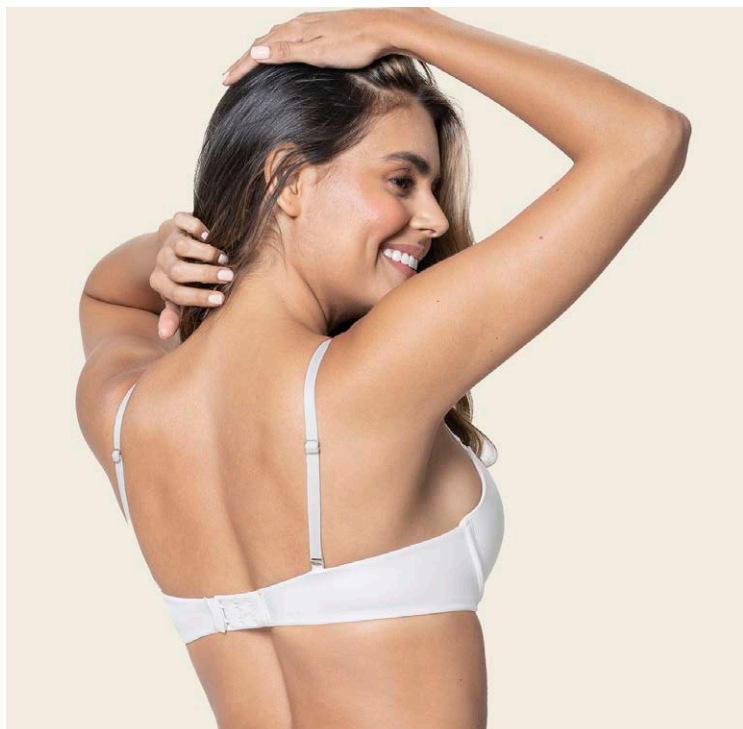

Brasier push up de doble realce con varillas

Ref: 011827 $1,199

000

700

34B a la 36B