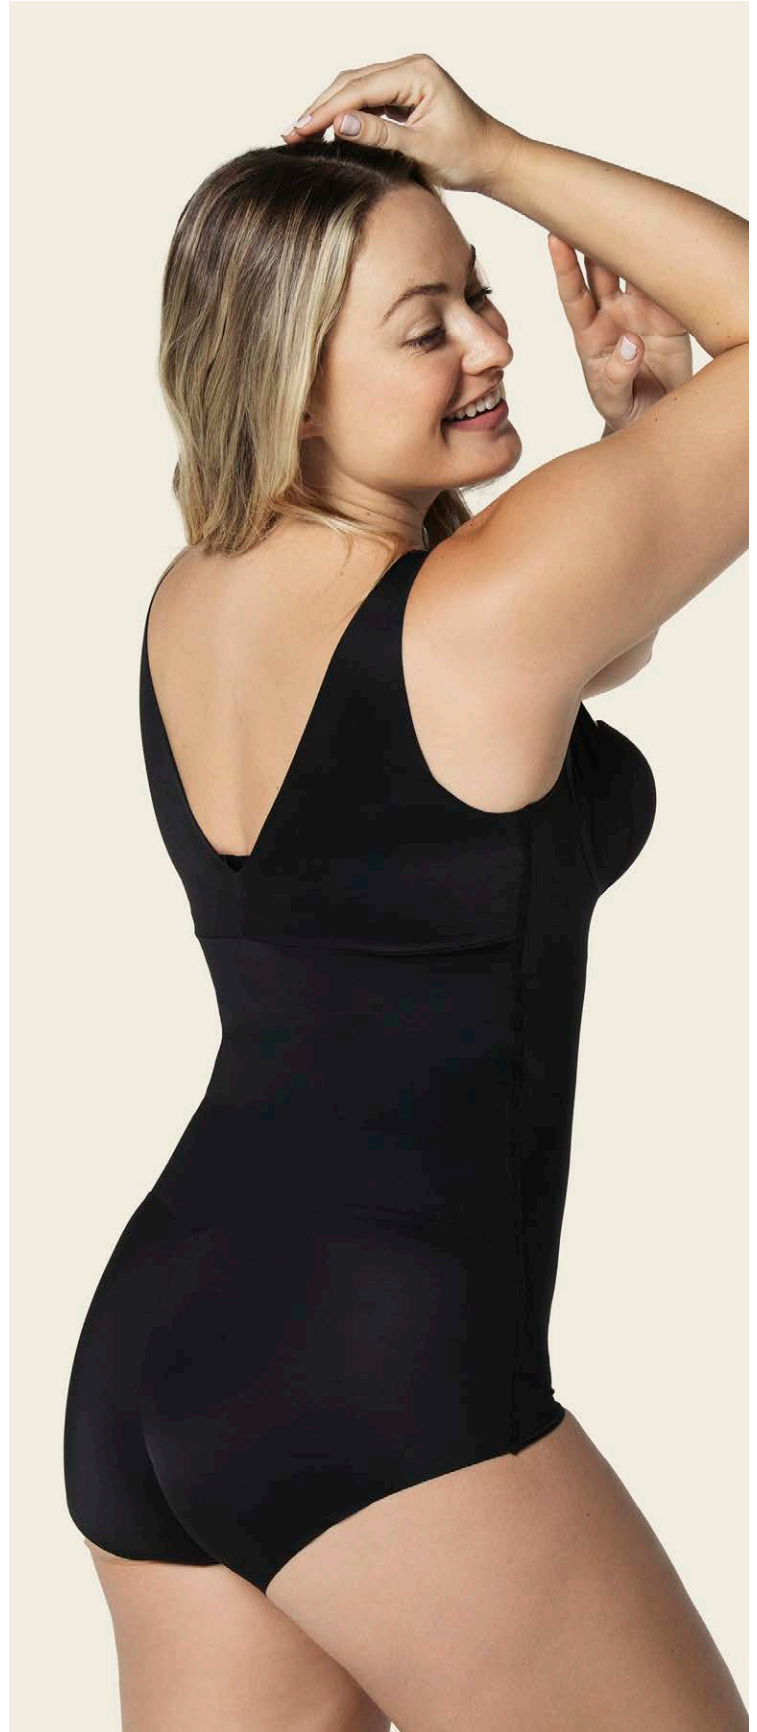

Ref: 018524 $1,639

802

700

S, M, L, XL, XXL