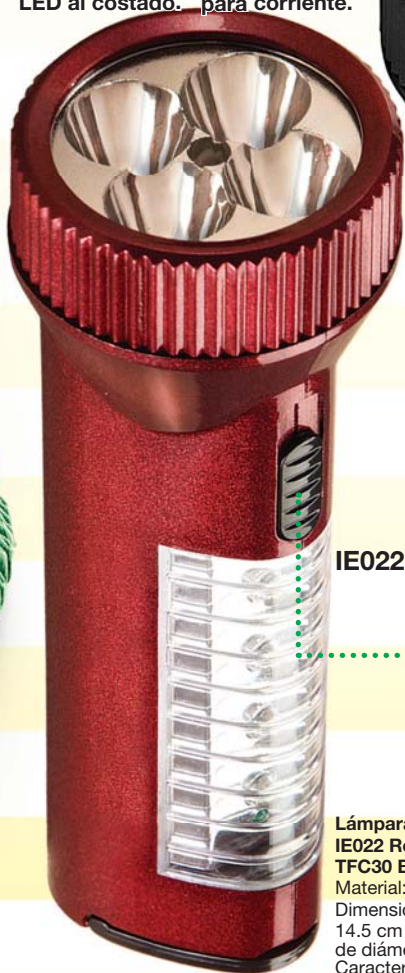

Material: Polipropileno.

Largo aprox.: 2.5 m

y extensible a 7.5 m

Precio Normal

\$ 319.99

al final del Verano

4 focos tipo LED al costado.

Puntas retráctiles para corriente.

IE022

Lámparas recargables:
IE022 Roja.
TFC30 Black.
Material: Plástico c/u.
Dimensiones aprox.:
14.5 cm de largo x 5 cm
de diámetro c/u.
Características eléctricas
127 V c/u.

Precio Normal
\$ 139.99 c/u