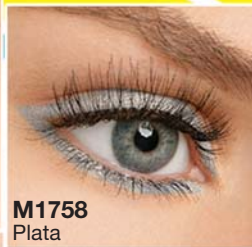

MQ054 A. B. Gel
para cejas
y pestañas.
Cont. Neto: 10 g

\$34.99

12

**TRAZOS
DE COLOR**

Define el estilo
de tu mirada.

A. B. Delineador para ojos.
Cont. Neto: 1 g c/u

Precio Normal
\$ 39.99 c/u

al final del Verano

M1756

M1756
Negro

M1763
Verde

M1760
Blanco

M1761
Azul

M1757
Café

M1759
Oro

M1758
Plata