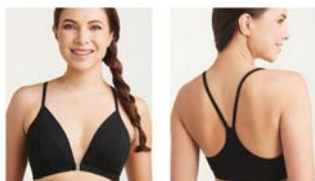

Precio Normal
\$ 299.99

aprovecha \$179.⁹⁹

USA LA TALLA CORRECTA

Moda 235

Con broche
al frente.

Corte deportivo en espalda.

Soporte
cómodo
y único.

Corpiño Vanedy