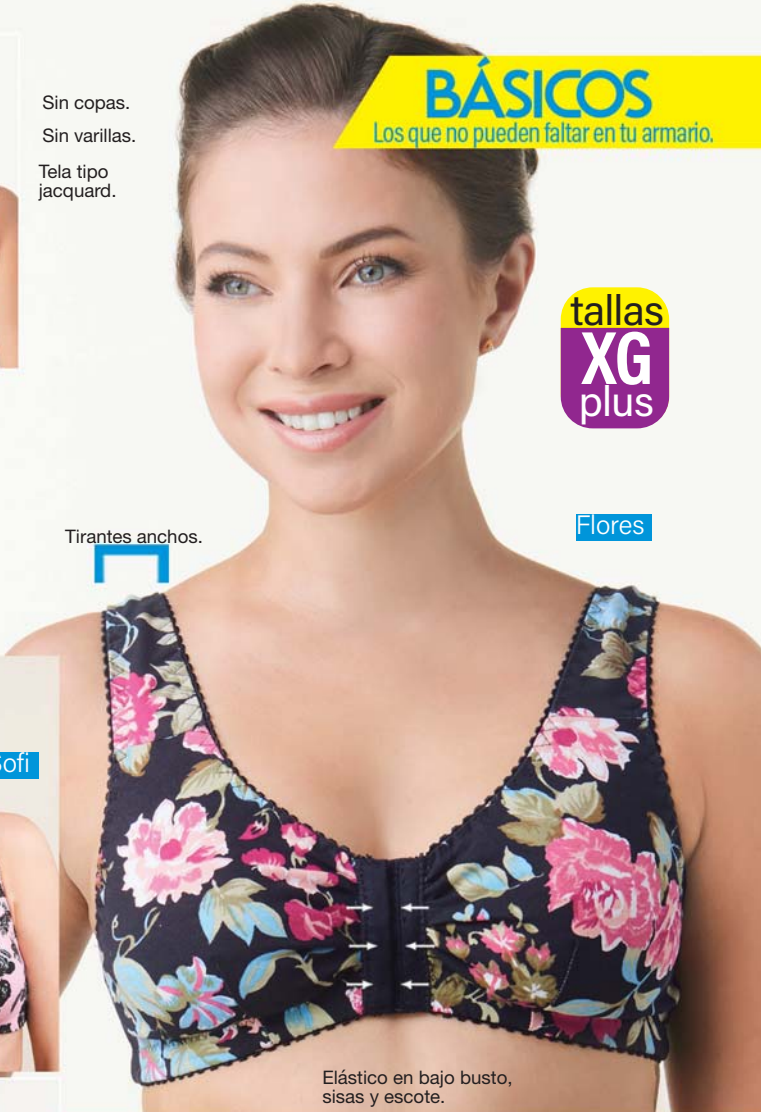

Elástico en bajo busto, sisas y escote.

Sofi

Negro

Brassiere de descanso

Disfruta un buen soporte y comodidad en todo momento.

Talla	Flores	Sofi	Negro
34B	LE639	LF115	LE180
36B	LE640	LF116	LE181
38B	LE641	LF117	LE182
40B	LE642	LF118	LE183

Composición:
Poliéster / Algodón / Elastano.

Precio Normal
$ 199.99 c/u

$129.99 cada uno

USA LA TALLA CORRECTA

Moda 245