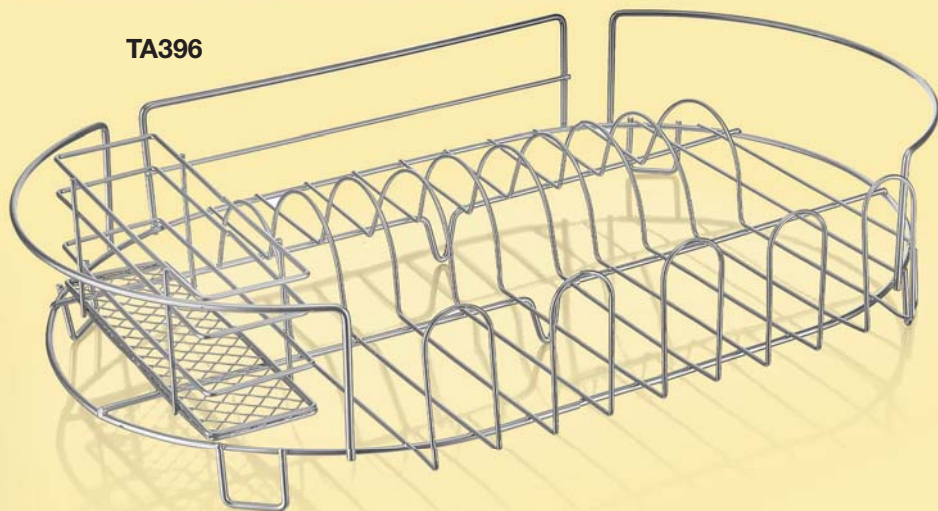

Escurre y organiza

Con espacio para platos,
vasos y cubiertos.

TA396

TA396 Escurridor para trastes.

Material: Metal.

Dimensiones aprox.: 44 x 30 x 9 cm

Precio Normal $ 219.99

$169.⁹⁹

Hogar 187