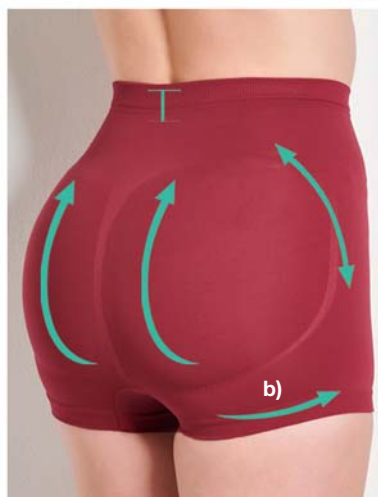

Fáciles de usar, sujétalos a tu bra.

LE461

Incluye blanco y negro.

Antes

Después

Cubre escote

LE853

Incluye gris y nude.

UNITALLA

Se adaptan a cualquier tipo de escotes gracias a sus sujetadores.

A. Sets de 2 cubre escote:

LE461 Negro y blanco.

LE853 Nude y gris.

Material: Poliamida / Elastano.

Unitalla.

Precio Normal

$ 99.99 c/set

set de **2** c/u
piezas

$ 49.99 cada set