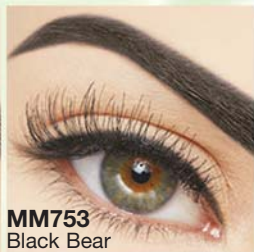

Precio Normal

\$ 169.99 c/u

DISEÑA Y SUAVIZA TUS CEJAS

Largo aproximado: 9 cm c/u

Ella usa el tono
MM652 Bean.

MM651
Earthtone

MM753
Black Bear

Con Baba de Caracol + Elixir,
que ayudan a humectar las cejas.