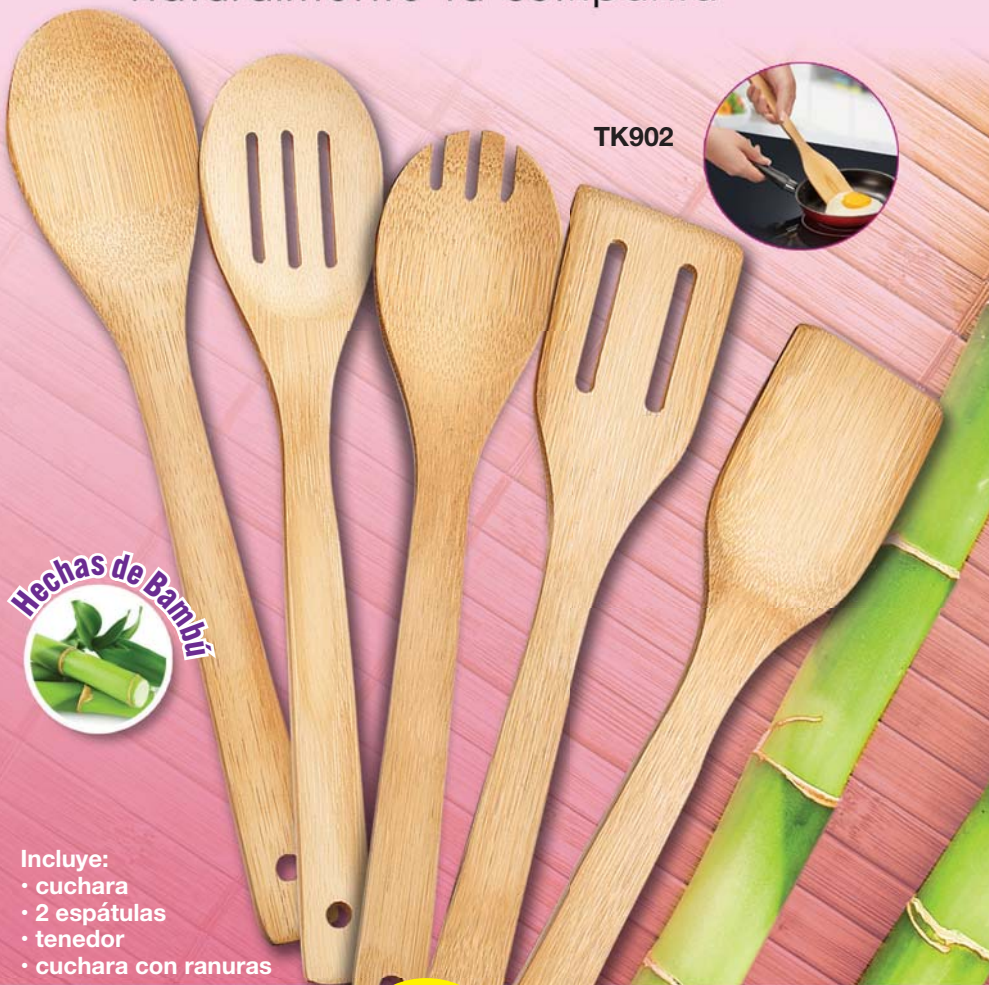

arabela

naturalmente tu compañía

Campaña 17

TK902

Hechas de Bambú

Incluye:

- cuchara
- 2 espátulas
- tenedor
- cuchara con ranuras

TK902 Juego de 5 utensilios de bambú.
Material: Bambú.
Largo total aprox.: 30 cm c/u