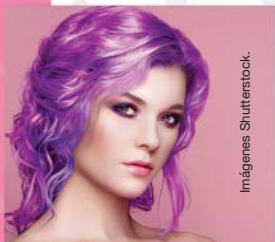

**FÁCIL
APLICACIÓN.**

CAMBIA TU LOOK
fácilmente

Imágenes Shutterstock.