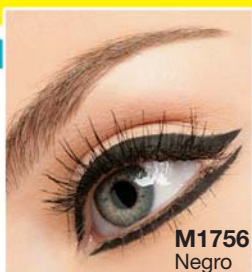

al final del Verano

M1756