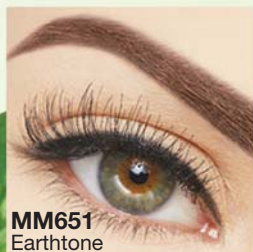

Precio Normal

\$ 169.99 c/u

DISEÑA Y SUAVIZA TUS CEJAS

Largo aproximado: 9 cm c/u

Ella usa el tono
MM652 Bean.

MM651
Earthtone

MM753
Black Bear

Con Baba de Caracol + Elixir,
que ayudan a humectar las cejas.