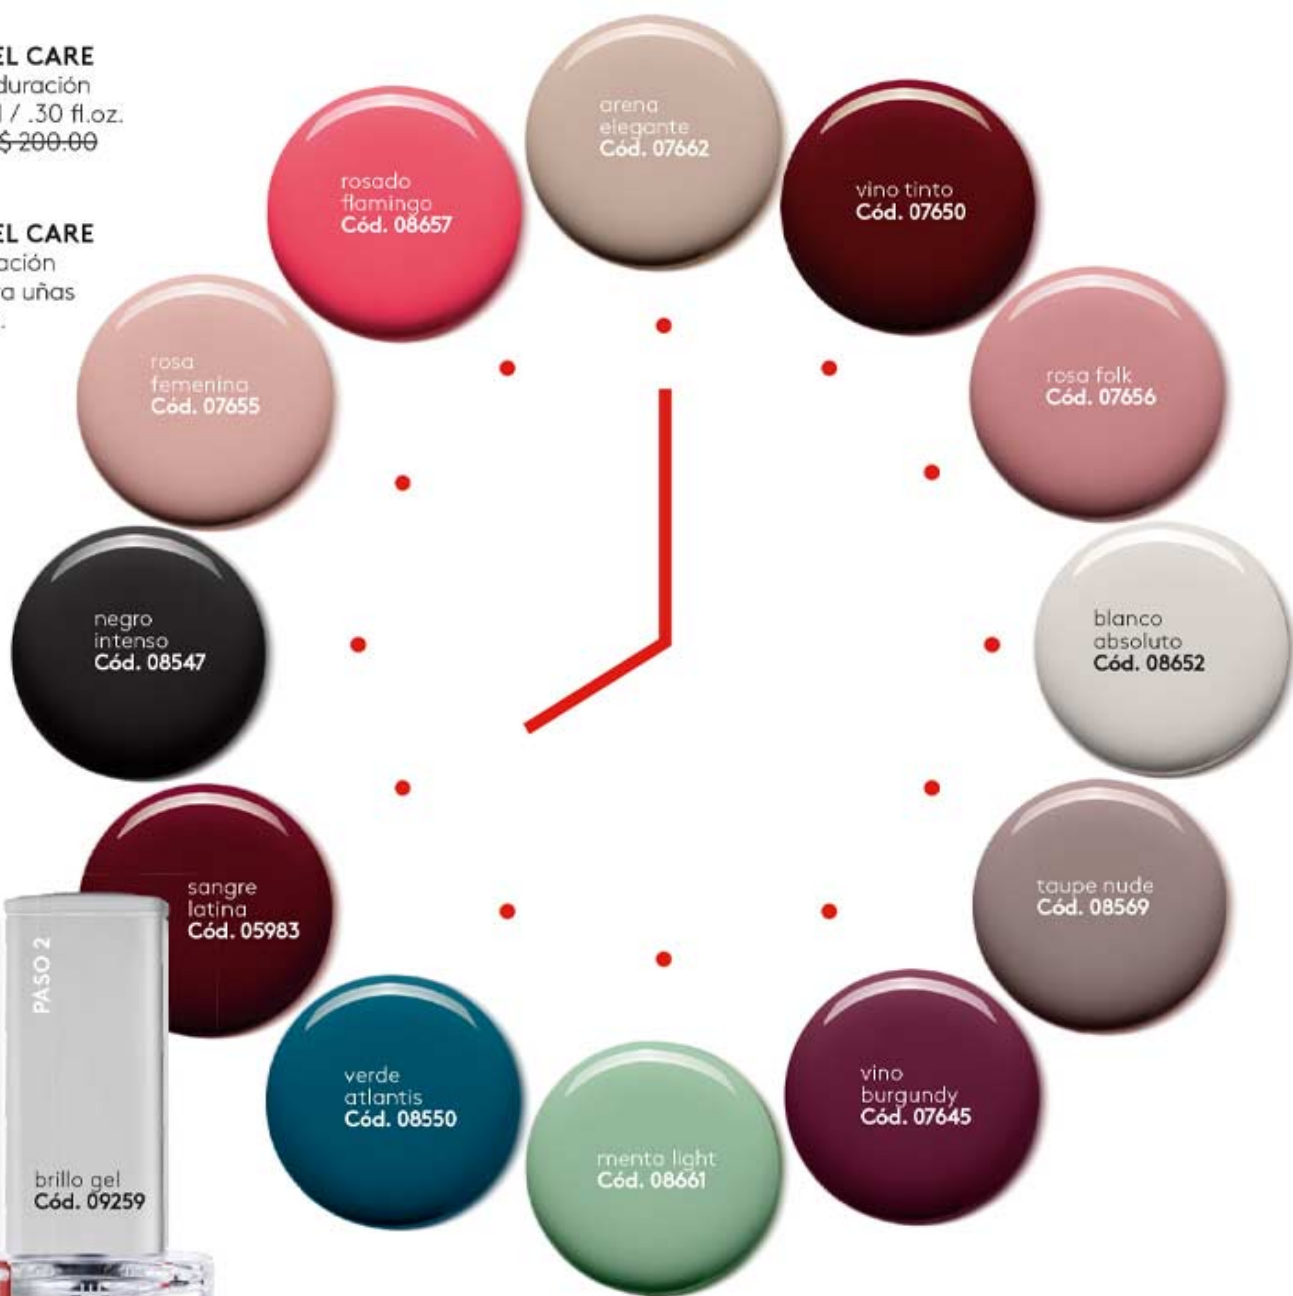

COLORFIX 36H

COLORFIX 36H

#1 LABIAL
MÁS
VENDIDO
DE esika*

*Según data interna de ventas de labiales en términos de volumen en países de comercialización, periodo de Ene/22 a Dic/22.

Prueba sensorial de duración a 36 horas. Laboratorio Sinapsis, Colombia (2022). *Evaluación sensorial en laboratorios Mediciones y Muestreos, Colombia (2020). Espera a que seque para asegurar la no transferencia.

rosa romance
Cód. 19161

rojo valiente
Cód. 19150

COLORFIX GEL CARE MANICURE

¡A PRUEBA DE TODO!

Hasta 10 días de acabado en gel sin lámpara*

COLORFIX GEL CARE
Esmalte larga duración
para uñas 8 ml / .30 fl.oz.
Valorizado en \$200.00
\$ 119.90

COLORFIX GEL CARE
Brillo larga duración
de esmalte para uñas
8 ml / .30 fl.oz.
Valorizado en
\$200.00
\$ 119.90

*Tiempo promedio en pruebas de duración y resultados de brillo sin diferencia significativa en pruebas de uso luego de 14 días. Lab. interno (Colombia).