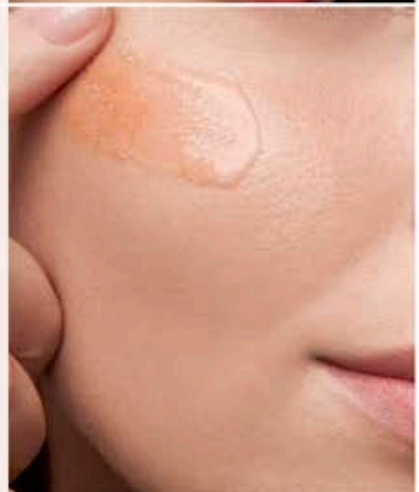

OFERTA

$ 275
45% dscto.

P. Normal $ 500

1. Spray Fijador
de Maquillaje

Cont. 90 ml

CÓD. 4992

Todo lo que necesitas para un make up increíble

Esenciales para tu neceser

Sella tu maquillaje al terminarlo

Úsalo para controlar la grasa y el brillo en la piel.

Fija tu maquillaje hasta por **16 HORAS***.

*Prueba de autoevaluación, tras la aplicación.

Más luz para tu look

2. Iluminador Líquido

Da brillo dejando un halo de luz que define el rostro de manera natural.
Cont. 30 ml.

OFERTA

$ 286
45% dscto.

P. Normal $ 520

Natural Glow
CÓD. 4856

Coral Bronzer
CÓD. 5321

Glow y color

3. Suero Instaglow Color

Textura ligera que brinda una experiencia única de hidratación, color y glow natural.
Cont. 30 ml.

OFERTA

$ 422.50
35% dscto.

P. Normal $ 650

CÓD. 5128