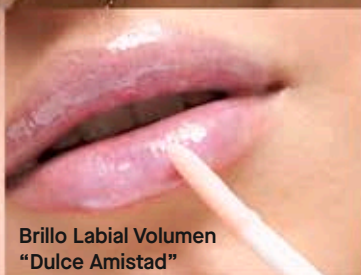

Delineador Plumón Metálico "Plata Fest"

Brillo Labial Volumen "Dulce Amistad"