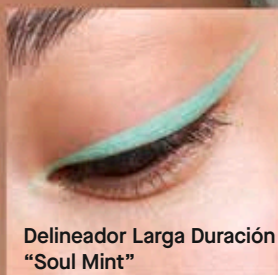

Delineador Larga Duración "Soul Mint"

Delineador Larga Duración "Celeste Incondicional"

Delineador Plumón Metálico "Plata Fest"

Brillo Labial Volumen "Dulce Amistad"

OFERTA TOP

\$ 150
50% dscto.

P. Normal \$ 300