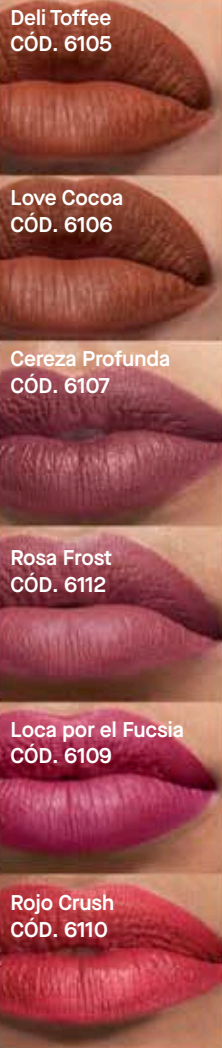

¡No transfiere y define tus labios!

Crayón Mate No Transfer

OFERTA TOP

$ 180

50% dscto.

P. Normal $ 360

Labial Crayón Mate
No Transfer

Cont. 1.40 g

Con sacapuntas para afilar la punta y conseguir una aplicación súper precisa.

A prueba de agua

Hasta
12 HORAS
de duración*.

- > No se transfiere
- > Textura ligera
- > Color súper intenso

*Prueba de percepción.