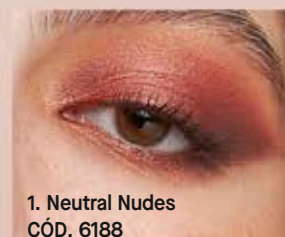

Producto vegano

> 12 tonos por paleta.

> Con vitamina E y agentes emolientes.

100% percibió que se adhiere desde la primera aplicación*

*Prueba de percepción bajo control dermatológico, y oftalmológico, en condiciones normales de uso, después de 7 días de uso. Color METALIZADO.