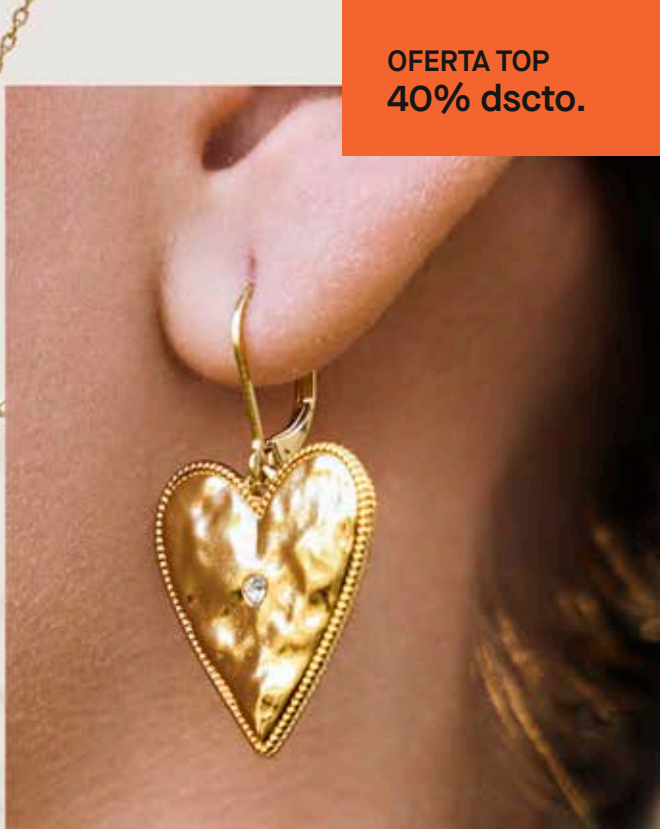

OFERTA TOP
40% dscto.

2 imperdibles: Una colección y aretes increíbles haciendo juego

Baño de oro en tono bronce
semibrillante de 24 quilates
con finos cristales traslúcidos.

1

2

**1. Colección
Detalles de Corazón**
Collar (45.7 cm) y
aretes con pasador.

OFERTA TOP
$ 440

P. Normal $ 734

CÓD. 39331

**2. Aretes
Detalles de Corazón**
Largo aprox. 3.8 cm.
Con pasador.

OFERTA TOP
$ 290

P. Normal $ 484

CÓD. 39330

*Mira el tamaño referencial
de las joyas en la modelo.*