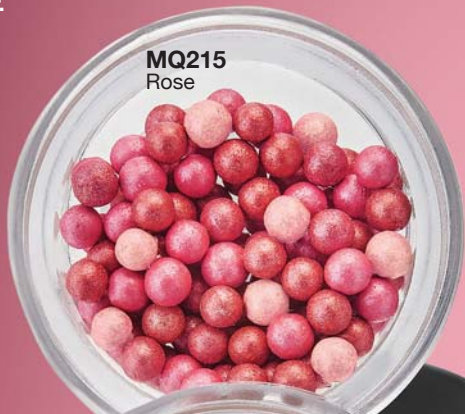

Luce el color adecuado
para tu tono de piel.

M1732
Para polvo

Tamaño
perfecto.

Cerdas
suaves.

**M1732 A. Brocha
para polvo.**
Dimensiones aprox.: 15 cm
de largo.
Material: Plástico.

MQ215
Rose

MQ216
Bronzed

No se
desbaratan.

Amourett, rubor en perlas.
Cont. Neto: 12 g c/u

\$39.99

\$74.99
cada
uno

COLOR QUE ILUMINA

Ella usa el rubor
MM430 Pink Beauty.

DURACIÓN
prolongada 

Tecnología con
microesferas
concentradas
de pigmentos
aterciopelados que
garantizan duración,
esculpen el rostro
e iluminan los pómulos.