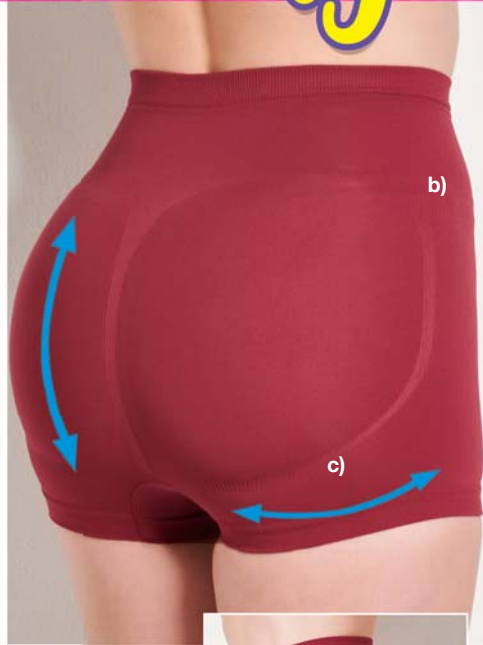

\$ 89.99 cada uno

USA LA TALLA CORRECTA

Lencería 133

body

Perfecto para lucir vestidos,
faldas, etc.
Además controla:
a) abdomen
b) chaparreras
c) piernas

punte
de algodón

seamless
sin costuras que se marquen