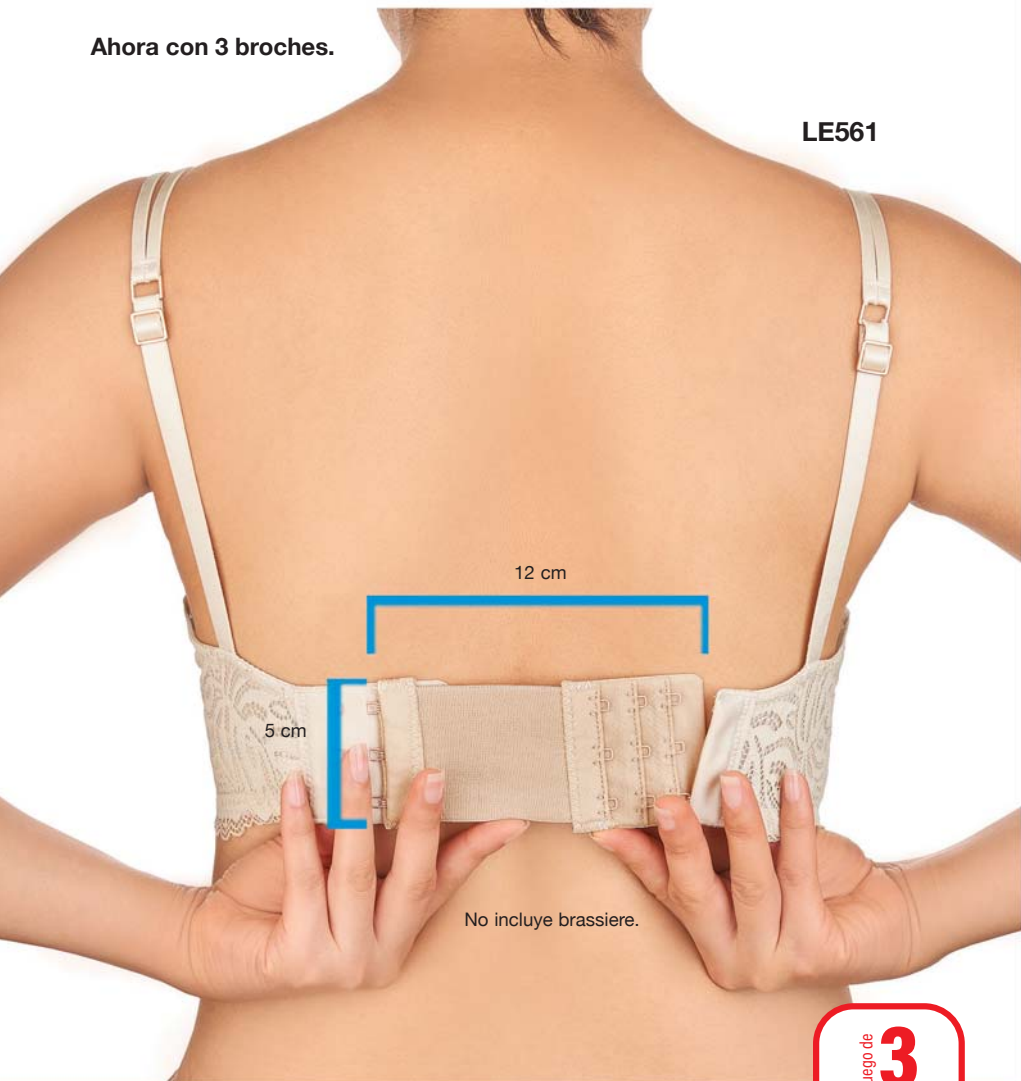

LE561

No incluye brassiere.

Juego de **3**
extensores

Extensores multifuncionales

Haz tus brassieres y bodys más grandes ¡sin complicaciones!

Incluye negro,
nude y blanco.

Extensores anchos.

\$ **69.**⁹⁹

Espalda ancha.

Con corte cruzado
que levanta y separa.

Sin varillas.

Brassiere Melany

Composición:
Poliéster / Algodón.

Precio Normal
\$ 219.99 c/u

Talla	Beige	Lila	Blanco
34B	LE866	LE870	LE874
36B	LE867	LE871	LE875
38B	LE868	LE872	LE876
40B	LE869	LE873	LE877