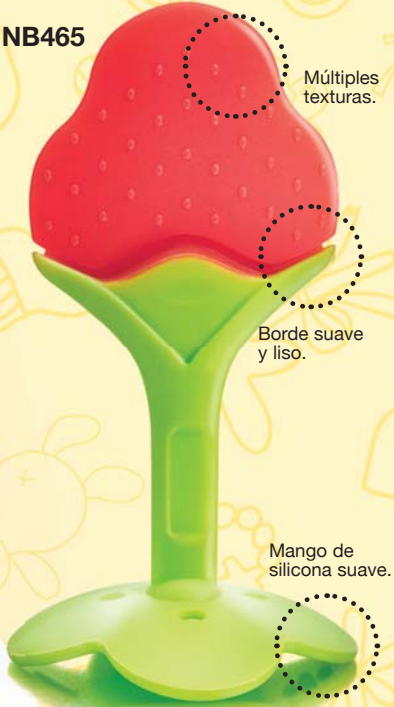

NB523

NUEVA

- En forma de pez.
- Portátil.
- Ideal para usarla en la escuela o el trabajo.

¡llévatela!

NB523 A. Calculadora Pececito.
Material: PVC, silicona y plástico.
Dimensiones aprox.: 8.8 x 5.7 cm

Precio Normal \$ 79.99

\$ 59.99

Niños 105

Esencia de larga duración

Imagen Shutterstock.

Diseño en Vidrio

NA127

Bajo porcentaje de alcohol.

NA127 B. N. Teddy, colonia con atomizador para bebés. Cont. Neto: 50 ml
Precio Normal \$ 79.99

\$69.99

Alivia el dolor de encías durante la dentición.

Su forma permite un mejor agarre.

NB465

Múltiples texturas.

Borde suave y liso.

Mango de silicona suave.

NB465 A. Mordedera en forma de fresa para bebé. Material: Silicón.
Precio Normal \$ 59.99