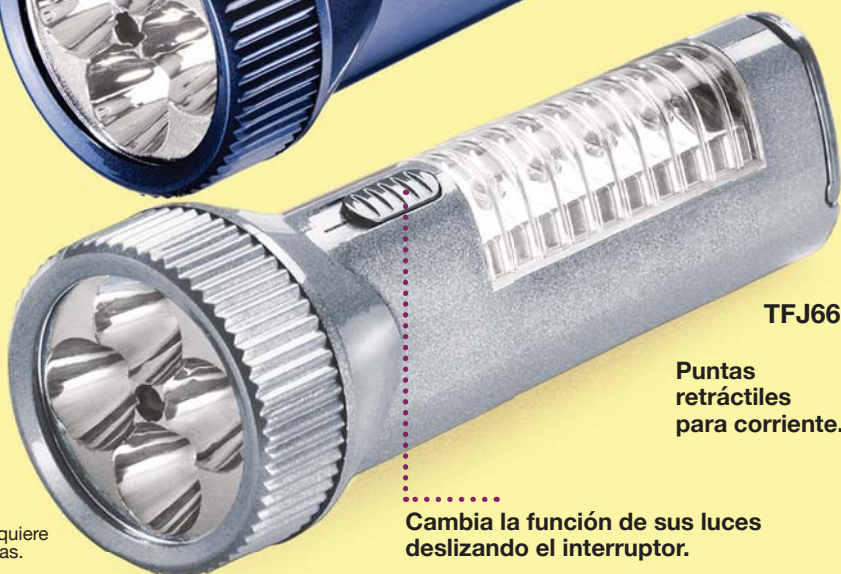

TFJ66

Puntas
retráctiles
para corriente.

No requiere
baterías.

Cambia la función de sus luces
deslizando el interruptor.

Lámparas recargables:

TFG98 Azul.

TFJ66 Silver.

Material: Poliestireno.

Dimensiones aprox.:

14.5 cm de largo x 5 cm de diámetro c/u.

Características eléctricas 127 V c/u.

Precio Normal $ 159.99 c/u

¡elige por!
$109.99 cada
una

Accesorios 201