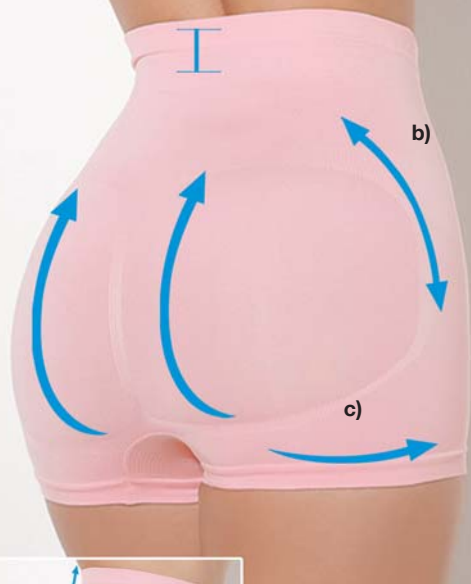

BÓXER

Tiro alto.

Talla	Vino	Nude café	Negro	Rosa pastel
CH/32	LAX45	LE669	LE854	LAT72
M/34	LAX46	LE670	LE855	LAT73
G/36	LAX47	LE671	LE856	LAT74
XG/38	LE864	LE865	LE857	LE863

Composición:
Poliamida / Elastano / Algodón.

Precio Normal
$ 199.99 c/u

sólo! **$139.99** cada uno

USA LA TALLA CORRECTA

Lencería 135