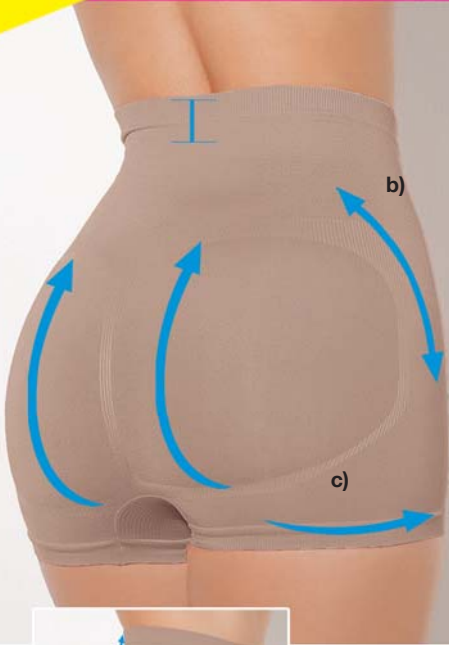

\$ 89.99 cada uno

USA LA TALLA CORRECTA

Lencería 133

body

Perfecto para lucir vestidos,
faldas, etc.
Además controla:
a) abdomen
b) chaparreras
c) piernas

punte
de algodón

seamless
sin costuras que se marquen