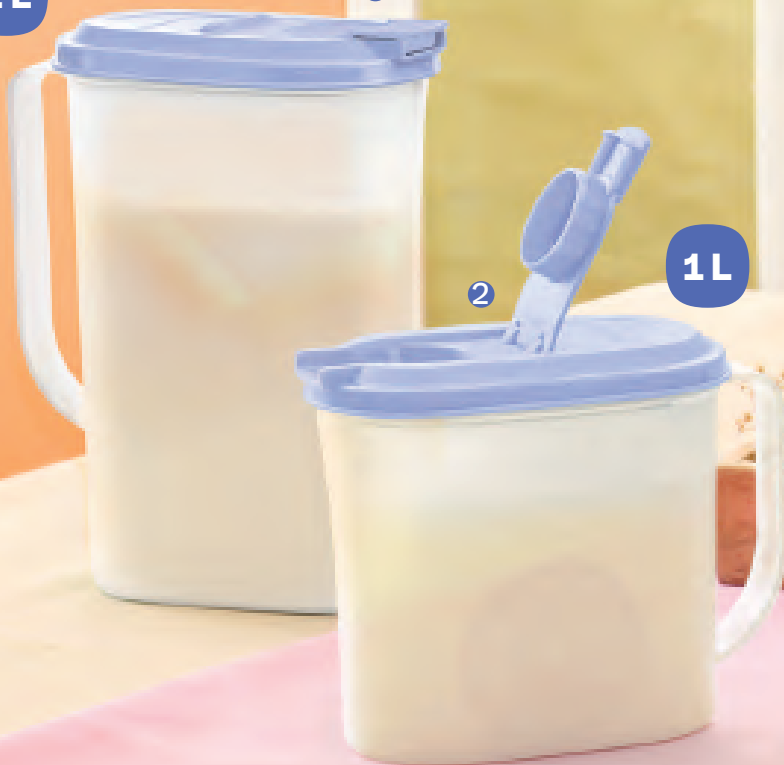

## LLÉVATELAS EN PAQUETE

Paquete "Agua Fresca"  
Refrijarra y Servijarra

1L + 2L

De: ~~\$ 594.80~~

A: **\$ 354.90**

DESCUENTO  
DE  
**40%**

Clave Catálogo: G-1003 · 10162055

1