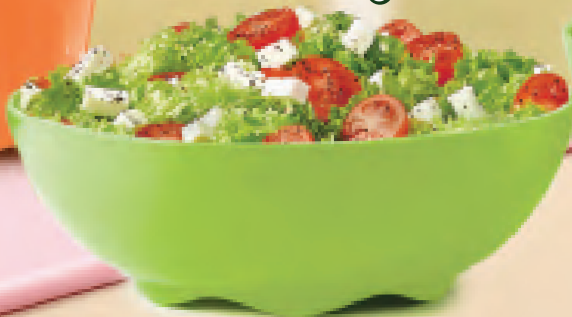

**GRAN
UTILIDAD**

PARA SERVIR EN TU MESA

Sirve cómodamente sopa, crema,
cereal con leche, frijoles y mucho más.