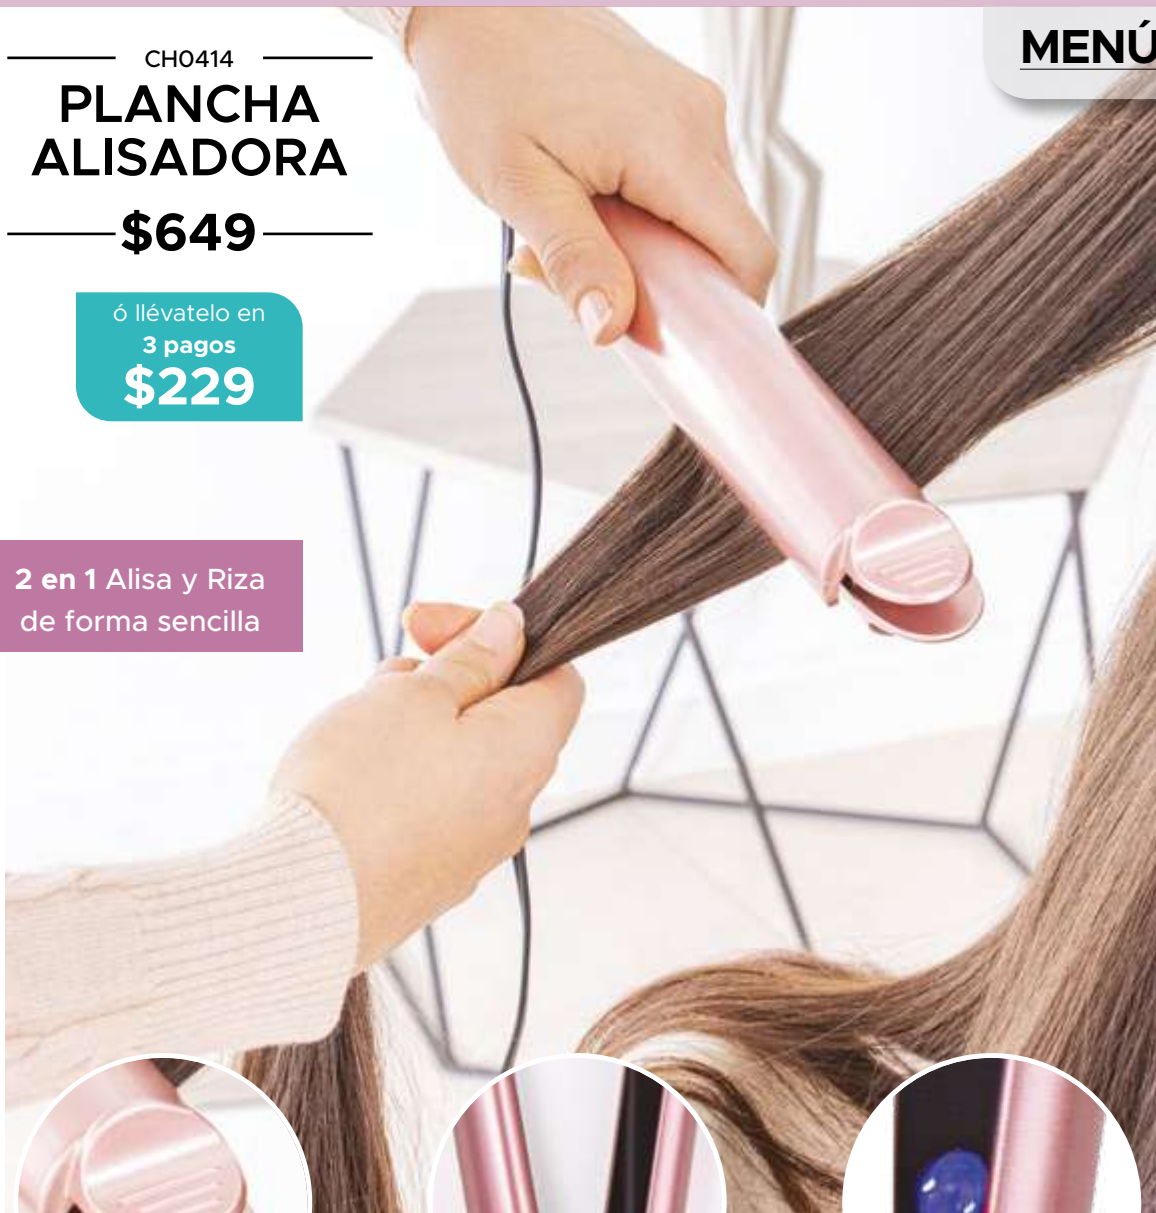

PARA TI

MENÚ

CHO414

PLANCHA ALISADORA

$649

ó llévatelo en
3 pagos

$229

2 en 1 Alisa y Riza
de forma sencilla

Punta fría
al tacto